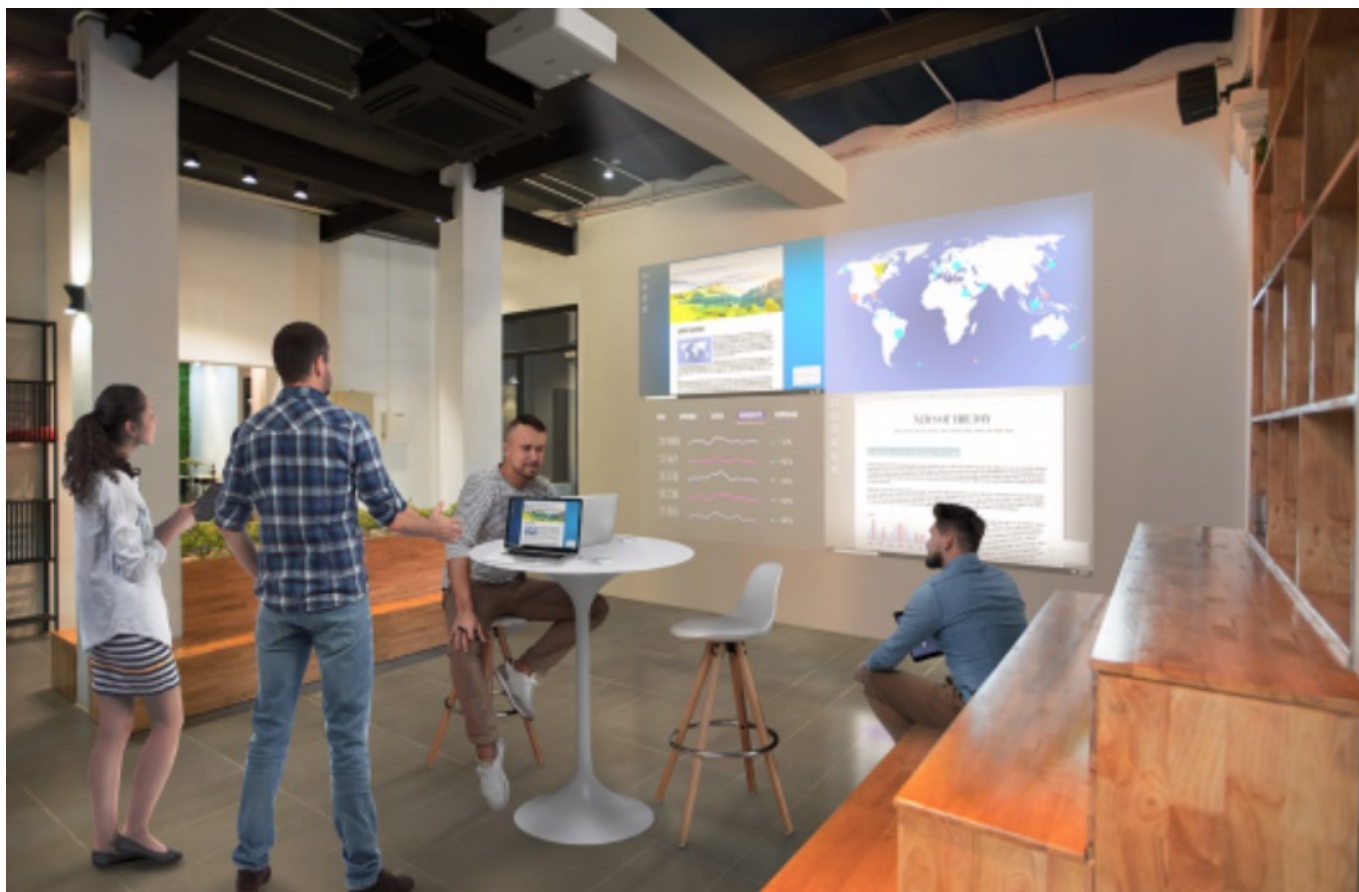

Popis

Za méně peněz, více projekce - laserový projektor Epson

S **laserovým projektorem Epson EB-L530U** můžete klidně dát sbohem tradičním modelům s projekční lampou. **Nová laserová technologie Epson** zajistí nejenom skvěle vypadající prezentace v učebnách, zasedacích místnostech a školících centrech, ale umožňuje také **snadnou montáž**, promítání z potřebného úhlu a údržbu.

Mezi další přednosti využití laseru patří odstranění nákladů spojených právě s údržbou lampy nebo nákupem nové v důsledku opotřebení či poškození. Disponuje vysokým jasem **5200 lumenů** a **WUXGA rozlišením** pro kvalitní obraz s patřičnými detaily. **Epson EB-L530U** je vybaven praktickou konektivitou, mimo jiné **HDMI** a **HDBaseT** pro snadné a praktické propojení jediným kabelem.

Epson EB-L530U

Laserový projektor s WUXGA rozlišením **1920 x 1200** bodů, svítivostí **5200 ANSI lumenů** a kontrastním poměrem **2 500 000:1** nabízí živé barvy a podání odstínů černé v celém spektru. Díky funkcím posunu objektivu, zoomu a korekci lichoběžníkového zkreslení můžete mít obraz přesně tam, kde potřebujete. Projektor dokáže vytvořit promítací plochu o **velikosti až 500"**. Projektor nabízí široké možnosti připojení, včetně HDBaseT, které zprostředkuje připojení Full HD videa, audia a ethernetu jedním kabelem, a umožňuje tak ovládání ze vzdálenosti až 100 m. Podporuje také bezdrátové připojení vlastních zařízení a **zrcadlení obrazovky Miracast**. Ozvučení zajišťuje **integrováný reproduktor** s výkonem 10 W.