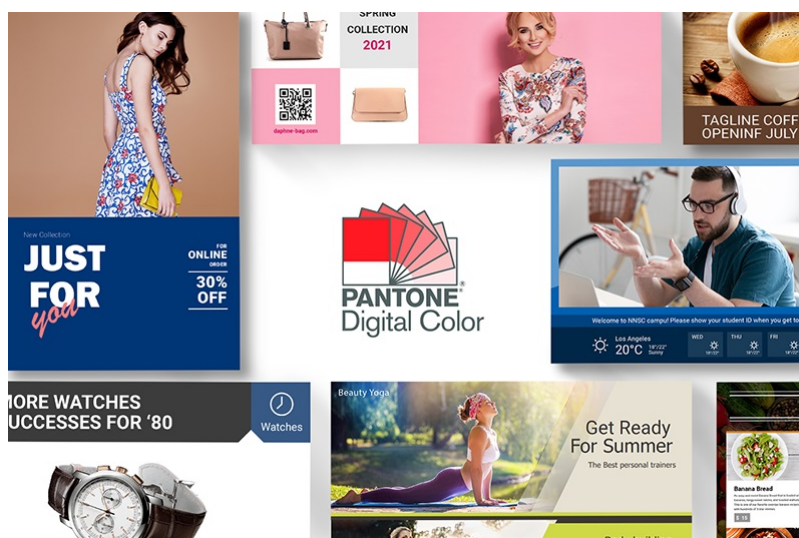

Popis

Informace pro zákazníky interaktivní formou - BenQ IL4301

Interaktivní panel BenQ IL4301 s dotykovou 43palcovou obrazovkou, který jasně a ostře zobrazí obsah v ultra jemném **4K rozlišení**. Elegantní konstrukce s **tenkými rámečky** je vhodná do jakéhokoli vnitřního prostředí, ať už jde o prodejny zboží, firemní prostředí, byznys kiosk apod. Precizní vykreslení i do těch nejmenších detailů upoutá pozornost kolemjdoucích a předání digitálního obsahu tou správnou formou. **Dotykový displej z řady IL01** je opatřen obrazovkou odolnou proti bakteriím.

Patentovaný nano-iontový systém za využití stříbra zajišťuje **dlouhodobou ochranu proti bakteriím** s účinností 99.9 % dle **certifikace TÜV Rheinland**. Aby sdílení obsahu bylo ještě jednodušší, je dotyková obrazovka **BenQ IL4301** vybavena řešením **Digital Signage**. Spolu s **operačním systémem Android 8** se postará o komplexní provoz a prezentaci digitálního obsahu.

BenQ IL4301

Dotykový interaktivní panel o velikosti **43"** vhodný pro každodenní použití. Nabízí rozlišení **4K Ultra HD** 3840 x 2160 obrazových bodů. Kontrastní poměr činí **1200:1** a svítivost je až **400 cd/m²**. Pozorovací úhly **178° horizontálně i vertikálně** zaručí skvělou viditelnost z jakéhokoliv úhlu. Ozvučení zajišťuje dvojice integrovaných **reproduktorů** s celkovým výkonem **20 W**. Interaktivitu displeji dodává použitý operační systém **Android 8.0** s možností instalací užitečných aplikací. Software **X-Sign** nabízí snadnou správu aktuálně zobrazovaného obsahu či tvorbu nových propagačních materiálů pomocí šablon. Díky konstrukci je panel schopný provozu **24 hodin denně, 7 dní v týdnu**.

Barva: černá