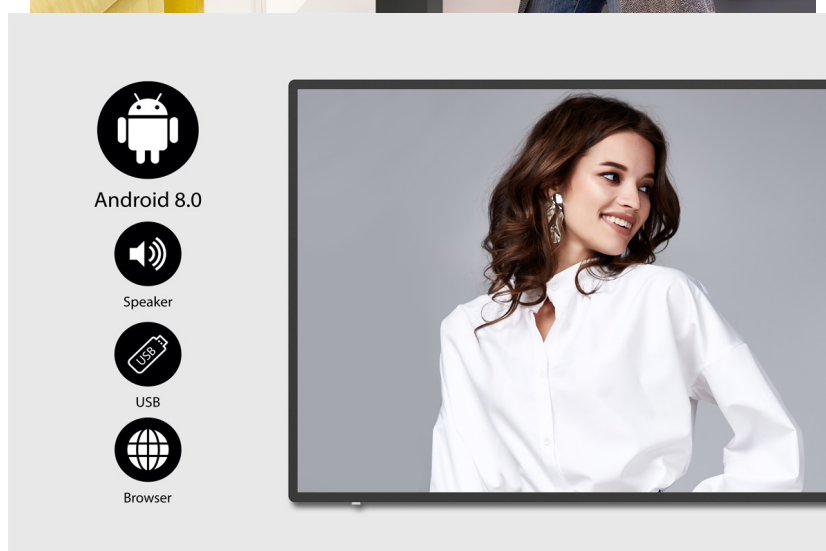

Patentovaný nano-iontový systém za využití stříbra zajišťuje **dlouhodobou ochranu proti bakteriím** s účinností 99.9 % dle **certifikace TÜV Rheinland**. Aby sdílení obsahu bylo ještě jednodušší, je dotyková obrazovka **BenQ IL4301** vybavena řešením **Digital Signage**. Spolu s **operačním systémem Android 8** se postará o komplexní provoz a prezentaci digitálního obsahu.