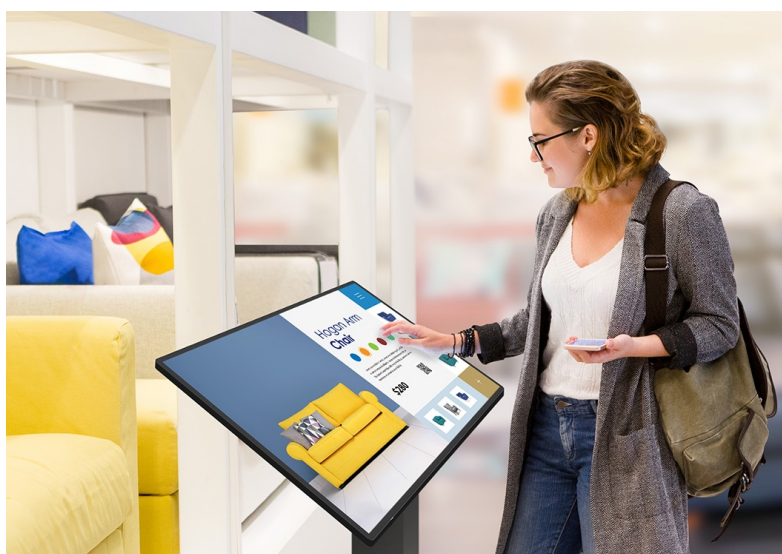

Popis

Informace pro zákazníky interaktivní formou - BenQ IL4301

Interaktivní panel BenQ IL4301 s dotykovou 43palcovou obrazovkou, který jasně a ostře zobrazí obsah v ultra jemném **4K rozlišení**. Elegantní konstrukce s **tenkými rámečky** je vhodná do jakéhokoli vnitřního prostředí, ať už jde o prodejny zboží, firemní prostředí, byznys kiosk apod. Precizní vykreslení i do těch nejmenších detailů upoutá pozornost kolemjdoucích a předání digitálního obsahu tou správnou formou. **Dotykový displej z řady IL01** je opatřen obrazovkou odolnou proti bakteriím.

Patentovaný nano-iontový systém za využití stříbra zajišťuje **dlouhodobou ochranu proti bakteriím** s účinností 99.9 % dle **certifikace TÜV Rheinland**. Aby sdílení obsahu bylo ještě jednodušší, je dotyková obrazovka **BenQ IL4301** vybavena řešením **Digital Signage**. Spolu s **operačním systémem Android 8** se postará o komplexní provoz a prezentaci digitálního obsahu.

Umožní spouštět nachystané materiály přímo z **X-Sign softwaru** nebo USB disku. Pomocí galerie šablon vytvoříte obsah, který lahodí oku zákazníka a klienta. Na správu displejů dohlíží řešení **BenQ Device Management Solution (DMS)**.

BenQ IL4301

Dotykový interaktivní panel o velikosti **43"** vhodný pro každodenní použití. Nabízí rozlišení **4K Ultra HD** 3840 x 2160 obrazových bodů. Kontrastní poměr činí **1200:1** a svítivost je až **400 cd/m²**. Pozorovací úhly **178° horizontálně i vertikálně** zaručí skvělou viditelnost z jakéhokoliv úhlu. Ozvučení zajišťuje dvojice integrovaných **reproduktorů** s celkovým výkonem **20 W**. Interaktivitu displeji dodává použitý operační systém **Android 8.0** s možností instalací užitečných aplikací. Software **X-Sign** nabízí snadnou správu aktuálně zobrazovaného obsahu či tvorbu nových propagačních materiálů pomocí šablon. Díky konstrukci je panel schopný provozu **24 hodin denně, 7 dní v týdnu**.