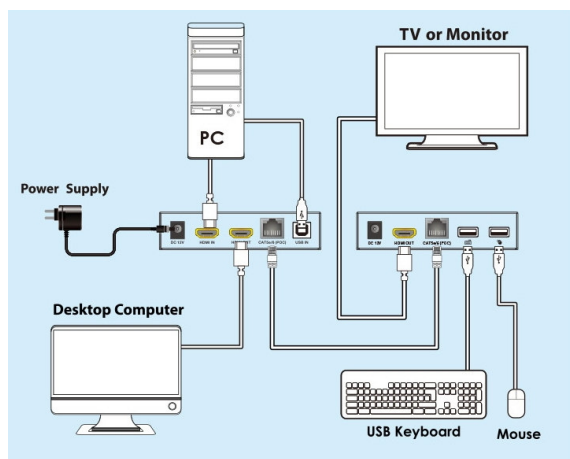

Popis

PremiumCord HDMI KVM extender s USB

Zařízení umožňuje po jednom síťovém kabelu **bez zpoždění přenést HDMI Full HD 1080p signál a USB** až na vzdálenost 60 m.

- KVM extender (Keyboard, Video and Mouse) umožňuje přenést společně signál na větší vzdálenost a vzdáleně ovládat počítač nebo server.
- Podporuje Full HD 1080p přenos až na 60 m (při použití kvalitního UTP kabelu Cat6 s měděnými vodiči AWG23).
- Pro propojení doporučujeme kvalitní UTP kabel kategorie Cat5e/6/7 (nejlépe AWG23, nemusí být stíněný).
- Vysílač a přijímač je třeba propojit kvalitním Cat6/Cat5e kabelem. Obě jednotky mají propojovací konektor RJ-45.
- Vysílač má jeden vstupní HDMI konektor a jeden lokální HDMI výstup. Přijímač má jeden HDMI výstup pro vzdálený monitor.
- Extender přenáší také USB, vysílač má jeden USB pro zapojení do počítače. Přijímač má dva USB konektory pro zapojení například myši a klávesnice.
- Vysílač a přijímač jsou napájeny z přiložených napájecích adaptérů. Tento extender umožňuje napájení jen z jedné strany jedním adaptérem, jak je uvedeno v manuálu.

- Podporovaná rozlišení: 720 x 576 při 50 Hz, 720 x 480 při 60 Hz, 1280 x 720 při 60 Hz, 1920 x 1080 při 60 Hz, 640 x 480 při 60 Hz, 800 x 600 při 60 Hz, 1024 x 768 při 60 Hz, 1280 x 800 při 60 Hz, 1280 x 1024 při 60 Hz, 1440 x 900 při 60 Hz
- Přenosový datový tok: 10,2 Gbps
- Kompatibilní s HDMI 1.3
- Podporuje HDCP 1.4
- Maximální dosah: 60 m při použití Cat6 kabelu AWG23
- Maximální dosah: 50 m při použití Cat5 kabelu AWG24
- Vstupní HDMI kabel max. 8 m při použití HDMI kabelu s vodiči AWG24
- Výstupní HDMI kabel max. 8 m při použití HDMI kabelu s vodiči AWG24

Balení: 1x vysílač, 1x přijímač, manuál, 1x napájecí adaptér DC 5 V (2 A)

ZÁKLADNÍ SPECIFIKACE

Technologie přenosu: HDMI 1.3, HDCP 1.4

Maximální vzdálenost přenosu: až 60 m při použití Cat6 kabelu (AWG23)