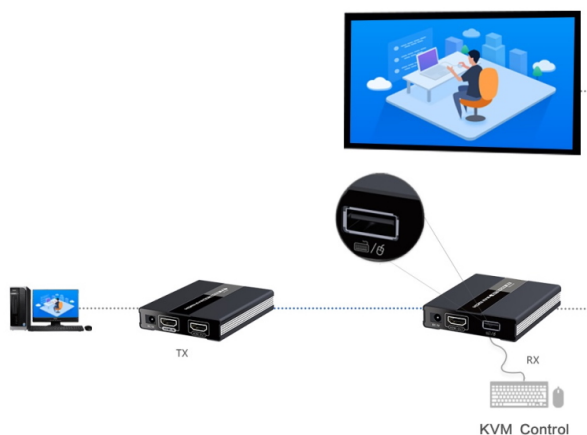

Popis

PremiumCord HDMI KVM extender s USB

Zařízení umožňuje po jednom síťovém kabelu **bez zpoždění přenést HDMI Full HD 1080p signál a USB** až na vzdálenost 60 m.

- KVM extender (Keyboard, Video and Mouse) umožňuje přenést společně signál na větší vzdálenost a vzdáleně ovládat počítač nebo server.
- Podporuje Full HD 1080p přenos až na 60 m (při použití kvalitního UTP kabelu Cat6 s měděnými vodiči AWG23).
- Pro propojení doporučujeme kvalitní UTP kabel kategorie Cat5e/6/7 (nejlépe AWG23, nemusí být stíněný).
- Vysílač a přijímač je třeba propojit kvalitním Cat6/Cat5e kabelem. Obě jednotky mají propojovací konektor RJ-45.
- Vysílač má jeden vstupní HDMI konektor a jeden lokální HDMI výstup. Přijímač má jeden HDMI výstup pro vzdálený monitor.
- Extender přenáší také USB, vysílač má jeden USB pro zapojení do počítače. Přijímač má dva USB konektory pro zapojení například myši a klávesnice.
- Vysílač a přijímač jsou napájeny z přiložených napájecích adaptérů. Tento extender umožňuje napájení jen z jedné strany jedním adaptérem, jak je uvedeno v manuálu.

- Podporovaná rozlišení: 720 x 576 při 50 Hz, 720 x 480 při 60 Hz, 1280 x 720 při 60 Hz, 1920 x 1080 při 60 Hz, 640 x 480 při 60 Hz, 800 x 600 při 60 Hz, 1024 x 768 při 60 Hz, 1280 x 800 při 60 Hz, 1280 x 1024 při 60 Hz, 1440 x 900 při 60 Hz
- Přenosový datový tok: 10,2 Gbps
- Kompatibilní s HDMI 1.3
- Podporuje HDCP 1.4
- Maximální dosah: 60 m při použití Cat6 kabelu AWG23
- Maximální dosah: 50 m při použití Cat5 kabelu AWG24
- Vstupní HDMI kabel max. 8 m při použití HDMI kabelu s vodiči AWG24
- Výstupní HDMI kabel max. 8 m při použití HDMI kabelu s vodiči AWG24

Balení: 1x vysílač, 1x přijímač, manuál, 1x napájecí adaptér DC 5 V (2 A)

ZÁKLADNÍ SPECIFIKACE

Technologie přenosu: HDMI 1.3, HDCP 1.4

Maximální vzdálenost přenosu: až 60 m při použití Cat6 kabelu (AWG23)