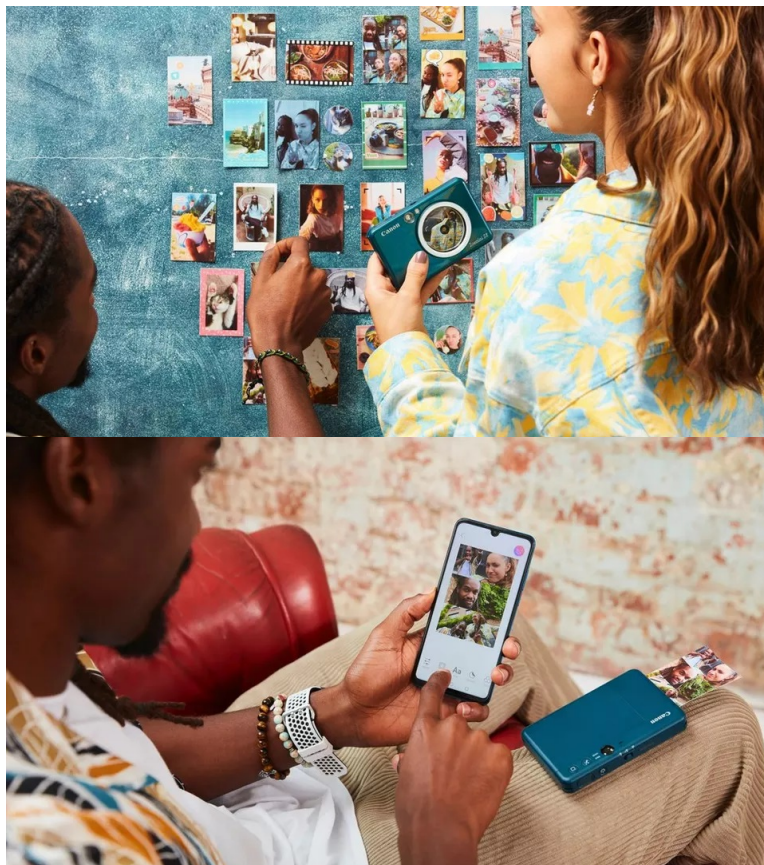

S **termosublimační tiskárnou Canon Zoemini S2** máte papírové fotografie v ruce během pár okamžiků. Kromě tiskárny v sobě integruje také **ostrý 8Mpx fotoaparát**, takže snímky pořídíte i vytisknete s jedním zařízením – okamžitě, kdekoli na cestách, bez čekání a bez návštěvy fotolabu. Ideální parťák pro **spontánní selfíčka na párty**, výletě, setkání s přáteli a další zážitky. Libujete si v krásných selfíčkách? **Canon Zoemini S2** disponuje integrovaným zrcátkem a kruhovým světlem, abyste portrétní fotografie pořídili jednoduše a se vší parádou. Stačí jen zaujmout pozici.

Díky **aplikaci Canon Mini Print** zkontrolujete náhled a jde se tisknout. Ve spojení s **Bluetooth** vám tato aplikace umožní tisk i přímo z telefonu. Pokud vám zrovna došel fotopapír, můžete si snímky uložit na **MicroSD kartu** a vytisknout je později. Díky kompaktním rozměrům a nízké váze se **fototiskárna Canon Zoemini S2** pohodlně vejde do kapsy a vezmete ji všude s sebou.

Canon Zoemini S2

Kompaktní termosublumační tiskárna s vestavěným **8 Mpx** fotoaparátem nabízí přímý tisk právě vyfoceného snímku. Tisk fotografie v rozlišení **600 × 314 DPI** s rozměry 5,1 × 7,6 cm trvá pouhých **50 sekund**. Díky bezdrátovému **Bluetooth** připojení je možné tisknout fotografie také z chytrého telefonu či tabletu. Aplikace **Canon Mini Print** umožňuje kromě tisku a úprav fotografií pomocí filtrů či samolepek také zobrazení živého náhledu, nastavení samospouště či dálkové spouště fotoaparátu. Snadnému pořizování selfie snímků napomáhá zrcadlový povrch v okolí objektivu a také integrované **kruhové LED světlo i blesk** pro případ zhoršených světelných podmínek. Pro ukládání snímků disponuje vnitřním úložištěm o velikosti **512 MB** a slotem pro **micro SD kartu** do kapacity až 256 GB. Napájení má na starost integrovaná **dobíjecí baterie** s kapacitou **700 mAh** a výdrží až 25 výtisků.