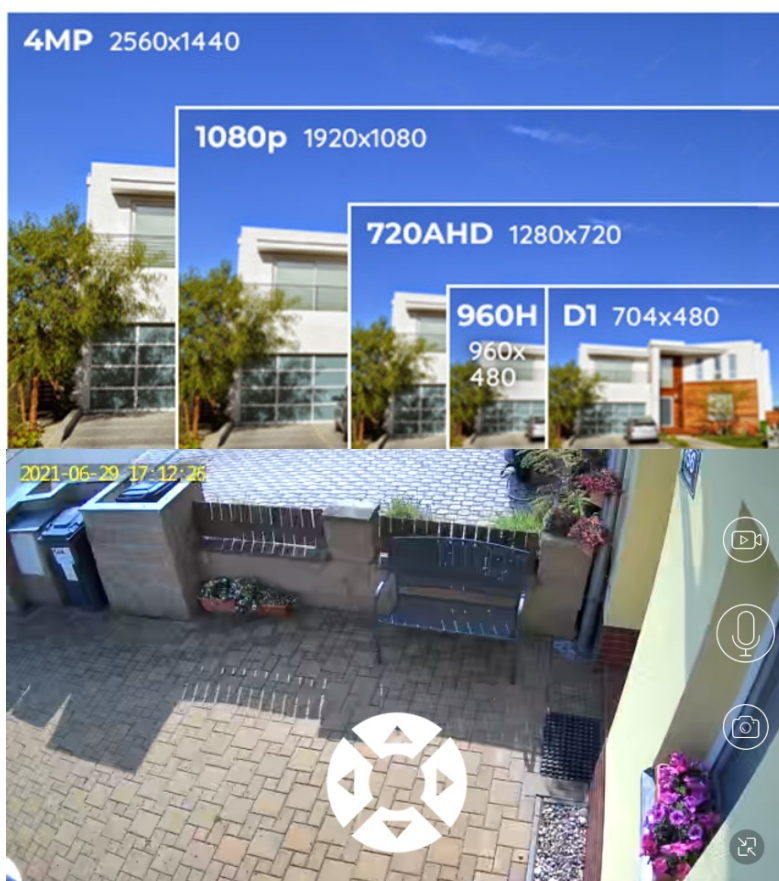

Android

iOS

Windows

Pro **noční záznamy** je venkovní kamera **TRX Innotronik IUB-PT22** osazena dvojicí bílých LED světel. Výbava obsahuje rovněž radar nebo **PIR čidlo pro detekci pohybu**. Za pomoci **aplikace UBox** je zajištěno snadné ovládání pomocí tabletu nebo smartphonu. Samozřejmostí je také **oboustranná komunikace**.

### TRX Innotronik IUB-PT22

Chytrá venkovní bezpečnostní kamera s **PIR čidlem** pro detekci pohybu zajistí dokonalé zabezpečení prostoru. Snímač nabízí rozlišení **4 Mpx** a je schopný snímat video v rozlišení **Quad HD 1440p při 15 fps**. Pro případ zhoršených světelných podmínek je přítomen **IR přísvit** do vzdálenosti **až 30 m** a bílý LED přísvit pro pořizování barevných záznamů v noci. Součástí kamery je integrovaný **reproduktor a mikrofon**, který umožní kvalitní oboustrannou komunikaci. Natočené záznamy je možné ukládat i na **microSD kartu** o kapacitě až 128 GB. Připojení lze jednoduše realizovat bezdrátově pomocí **Wi-Fi**. Díky motorizovanému pohonu je **možné kamerou otáčet** v rozmezí 355° horizontálně a 100° vertikálně. Aplikace **UBox** umožní pohodlný vzdálený přístup, ovládání kamery, pořizování záznamů či upozornění v případě **detekce pohybu**. Kamera je díky **solárnímu nabíjení** nezávislá na zdroji napájení. Vyměnitelné baterie s celkovou kapacitou **15 000 mAh** lze však dobít i prostřednictvím **micro USB** portu.

Solární panel: 265 × 175 × 25 mm

[Aplikace pro Android](#)

[Aplikace pro iOS](#)