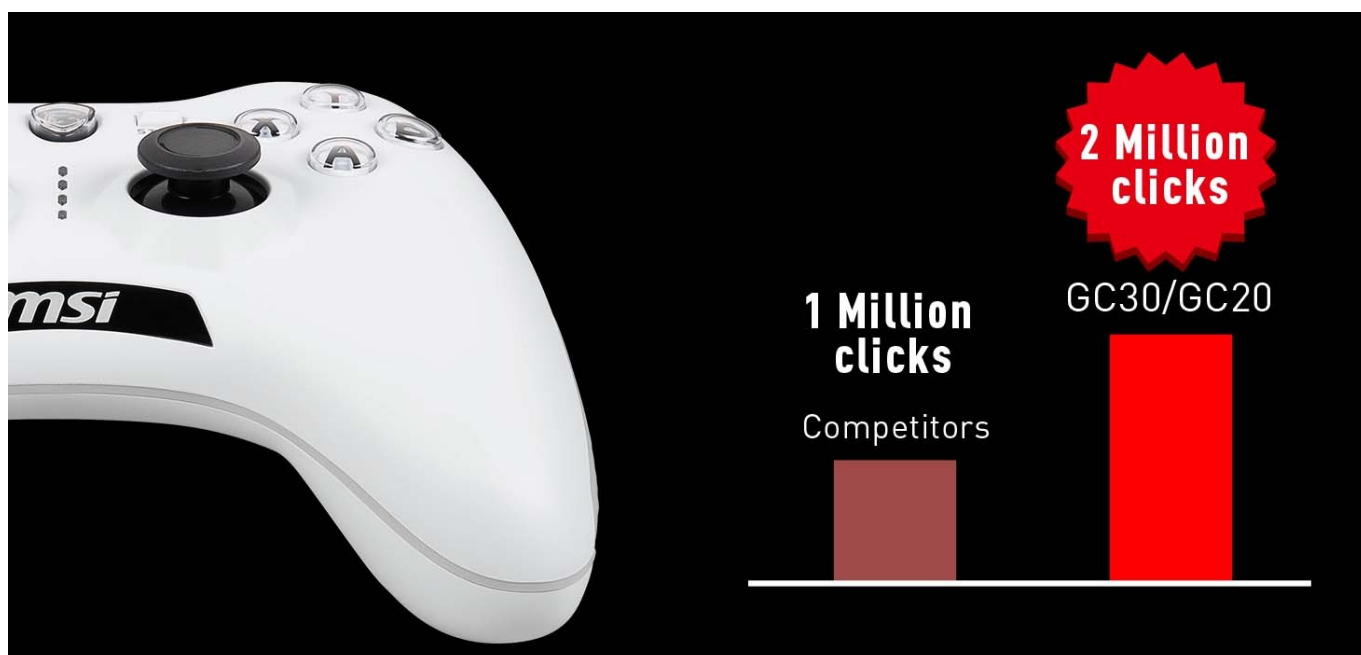

Drátový herní ovladač MSI Force GC20 V2 pro PC, PS3 nebo Android. Je navržen pro mimořádně přesný a hladký pohyb. **Analogové páčky z řady Force GC** zajišťují efektivní a plynulý pohyb, ať už se kličkujete ve zběsilých přestřelkách, nebo se tiše plížíte za zády nepřátel.

Precizní pohyb oceníte také při řízení vozů nebo ve sportovních hrách. V porovnání s jinými ovladači se modelová řada Force GC vyznačuje přítomností mimořádně odolných spínačů s **životností až 2 miliony stisknutí**. Ovladač je uvnitř osazen **duálním vibračním motorkem** pro **haptickou zpětnou vazbu** a ještě intenzivnější zážitky z hraní.

MSI Force GC20 V2

Pro optimální herní zážitek nabízí herní ovladač **osmisměrový D-pad s vyměnitelným kovovým krytem**, který na místě drží díky prémiovému magnetickému designu. V závislosti na typu hry můžete snadno vybrat preferovaný povrch. Vhodnou přílohou jsou i **pryžové boční rukojeti** na obou držadlech k zajištění pevného úchopu. Gamepad je vybaven **duálním vibračním motorem**. Ovladač lze připojit pomocí přiloženého 2 m dlouhého USB kabelu. Součástí balení je také **30 cm dlouhý OTG kabel** pro připojení k zařízením Android.