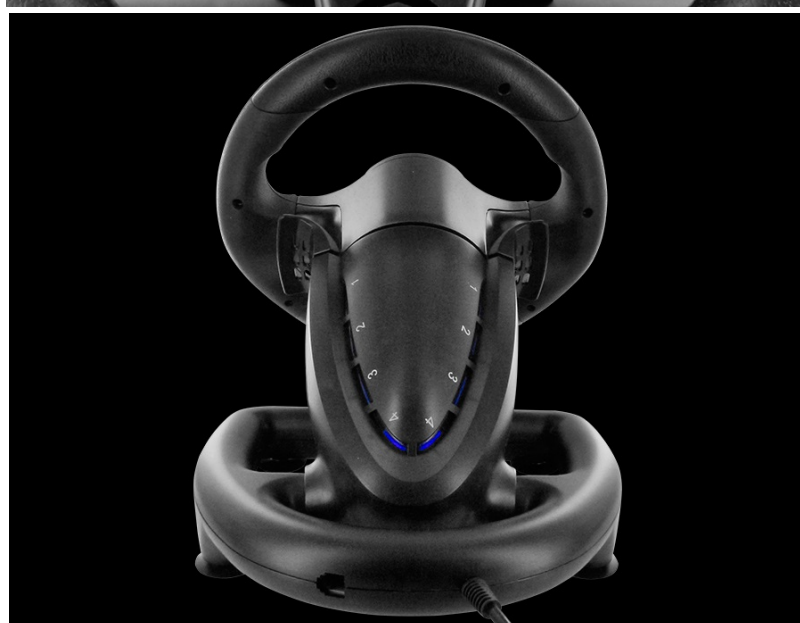

SUPERDRIVE SV450

Cena celkem:	2 526 Kč (bez DPH: 2 088 Kč)
Běžná cena:	2 779 Kč
Ušetříte:	253 Kč
Kód zboží:	VOLSUP0003
Part No.:	SA5426-NG
Záruka:	24 měs.
Stav:	Nové zboží

Popis

SUPERDRIVE SV450

SUPERDRIVE SV450 představuje sadu volantu a pedálů pro komplexní ovládání závodních her. Vžijte se do role opravdového jezdce, který ovládá svůj vůz, sviští po trati, řeže zatáčky a řítí se plnou rychlostí do cíle. Tento set je vhodný pro všechny nadšence do automobilových her. Užijte si komfort při uchopení volantu a pusťte se do bojů o první místo. Díky **180° úhlu otáčení** se přizpůsobí vašemu hernímu stylu, ať už jedete na jistotu, nebo preferujete zvýšenou míru rizika. S nastavitelnou citlivostí si užijete závodní arkády i simulace. **Čistý design volantu** je elegantní na pohled a příjemný na úchop, současně nabízí všechny nejdůležitější funkce a tlačítka pro plnohodnotné ovládání vašeho vozu.

Základna je vybavena přísavkami, díky kterým volant pevně drží na svém místě. Herní periferie SUPERDRIVE SV450 je kompatibilní s celou řadou herních konzolí, PC a závodních titulů. Své řídičské schopnosti tak otestujete v takových herních peckách jako Gran Turismo Sport, Forza Moto Sport 7, F1 2020, Need for Speed, Dirt, GTA V a další.

Volant s pedály **pro PS4, Xbox One, Xbox X, Xbox S, Nintendo Switch a PC**. Volant SV450 vám nabízí **180° úhel otáčení**, který se přizpůsobí vašim jízdním návykům. Je plně **programovatelný** a nabízí 3 úrovně citlivosti. Volant je vybaven přísavkami a lze jej snadno připevnit na rovný povrch.

ZÁKLADNÍ SPECIFIKACE

Průměr volantu: 24 cm

Úhel otáčení: 180°

Počet pedálů: 2

Kompatibilita: PS4, Xbox One, Xbox X, Xbox S, Nintendo Switch, PC