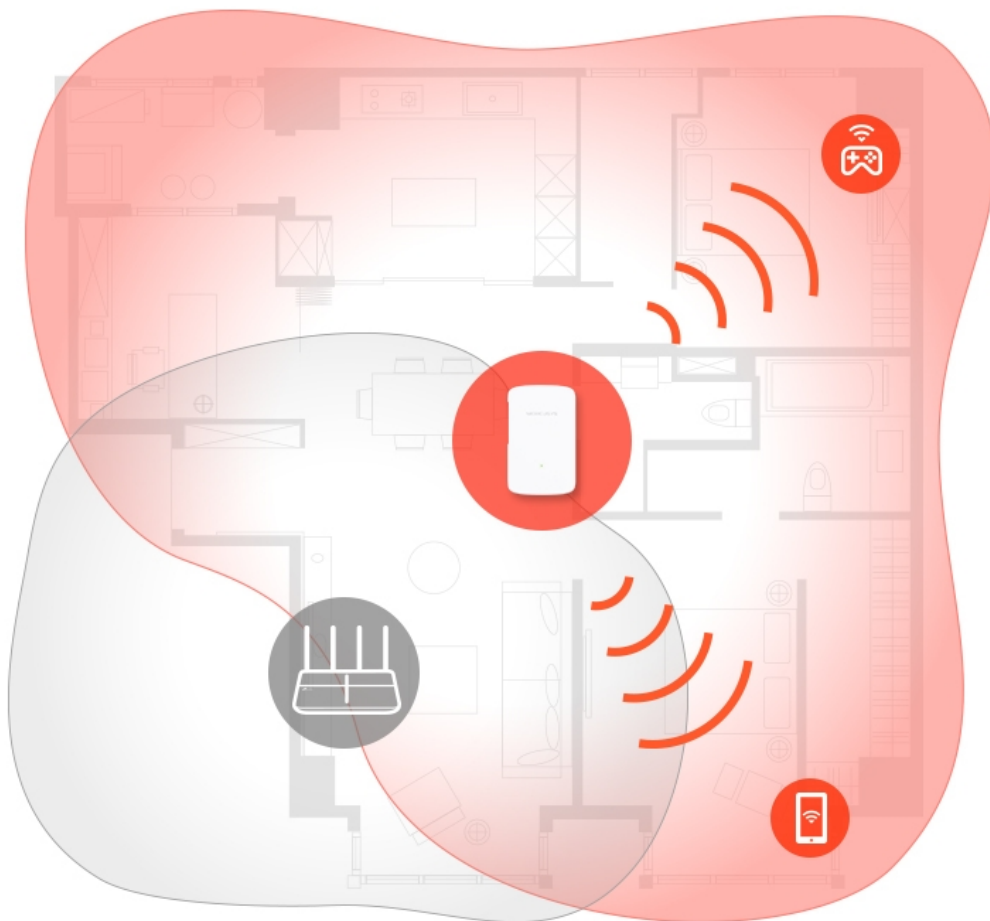

### Mercusys ME10

Bezdrátový extender Wi-Fi dosahu s rychlostí přenosu dat **až 300 Mb/s** v pásmu **2,4 GHz**. Extender posiluje signál tak, aby byl v plné síle a bez výpadků k dispozici i v místech, která dříve nešlo pokrýt, nebo tam, kde je obtížné instalovat kabely. Rozšířeného pokrytí dosáhnete snadno stiskem tlačítka **WPS**.

Díky miniaturním rozměrům a provedení, které umožňuje montáž na stěnu, je snadné extender flexibilně instalovat nebo přemisťovat.

K dispozici je také **LED kontrolka** s různými barvami podsvícení, která vám pomůže vyhledat ideální místo k umístění, aby byl dosah vaší Wi-Fi síť rozšířen co nejlépe.