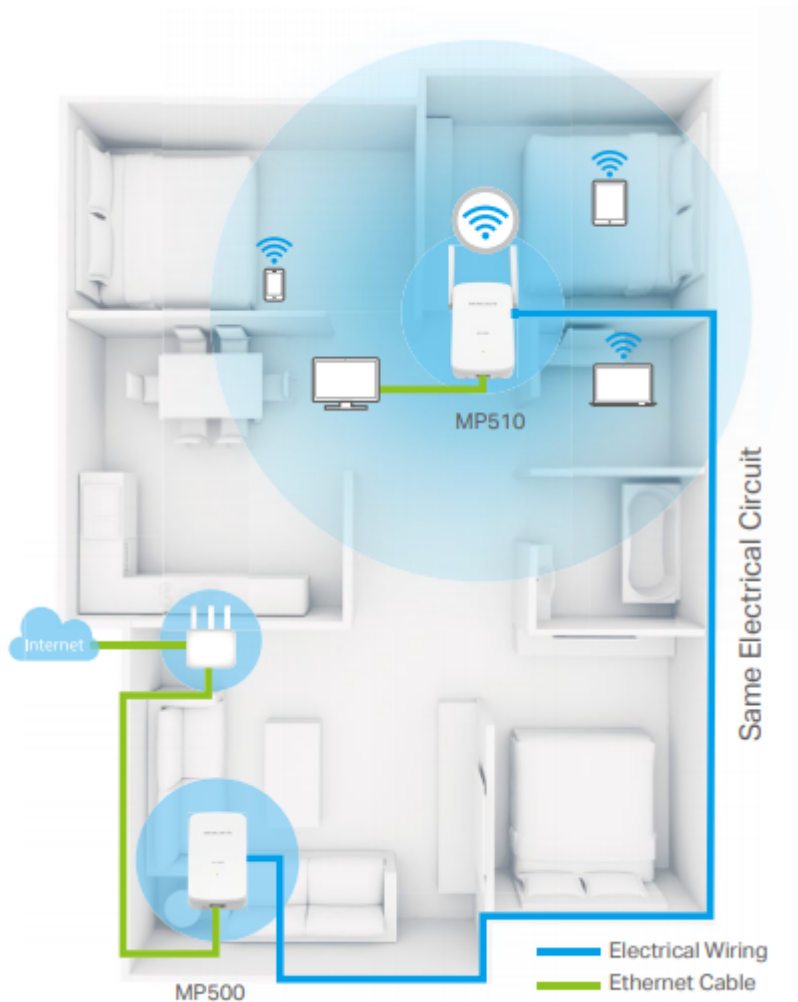

MERCUSYS MP510 KIT

Cena celkem:	1 482 Kč
	(bez DPH: 1 225 Kč)
Běžná cena:	1 630 Kč
Ušetříte:	148 Kč
Kód zboží:	NARTPL1119
Part No.:	MP510 KIT
Záruka:	36 měs.
Stav:	Nové zboží

Popis

Mercusys MP510 KIT

Sada powerline adaptérů s pokročilou technologií **HomePlug AV2** poskytuje uživatelům vysokorychlostní přenos dat rychlostí **až 1000 Mb/s** po elektrickém vedení. To vše s dosahem **až 300 metrů**. Streamujte v HD, hrajte online a stahujte velké soubory bez přerušení.

Každá powerline jednotka je vybavena **gigabitovým ethernetovým portem** a umožňuje tak uživatelům v místnosti připojit zařízení náročné na šířku pásma.

- **HomePlug AV2 standard** - vysokorychlostní přenos dat rychlostí až 1000 Mb/s
- **Gigabitový port** - poskytuje zabezpečené kabelové připojení pro váš počítač, chytrou televizi nebo herní konzoli
- **Plug and Play** - umožňuje jednoduché a rychlé nastavení během pár minut
- **Snadné rozšíření** - rozšířte pokrytí pouhým přidáním dalších powerline adaptérů

ZÁKLADNÍ SPECIFIKACE

Typ zásuvky: EU

Rychlost přenosu dat: až 1000 Mb/s

Standardy a protokoly: HomePlug AV2, HomePlug AV, IEEE 802.3, IEEE 802.3u, IEEE802.11b/g/n

Rozhraní: 1x Gigabit RJ-45

Zabezpečení: 128bitové AES šifrování, WPA-PSK, WPA2-PSK, WPA/WPA2, WEP

Dosah: až 300 m

Rozměry:

MP510: 112 x 84,7 x 39 mm

MP500: 101 x 60 x 36 mm

Barva: bílá