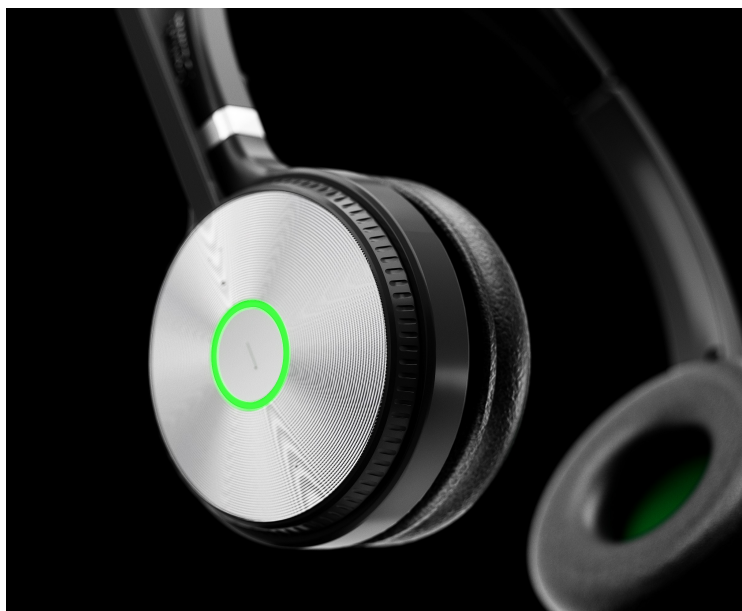

Prémiový náhlavní headset Yealink WH66 Dual pro profesionální komunikaci. Kromě samotné bezdrátové soupravy je součástí také samostatná **základna s rozmanitými funkcemi**, integrovaným **USB portem** nebo rozhraním **Bluetooth** pro **připojení až 3 zařízení současně**. S řadou funkcí tak podporuje vysokou flexibilitu a usnadní každodenní pracovní rutinu. Díky **technologii Yealink Acoustic Shield** souprava **Yealink WH66 Dual** efektivně odfiltruje hluk na pozadí a podporuje vysokou kvalitu hovoru.

S pomocí dvou mikrofonů je zajištěna **HD kvalita zvuku** pro ničem nerušenou komunikaci. **Headset Yealink WH66 Dual** se vyznačuje lehkou konstrukcí, nastavitelnou čelenkou a **měkkými náušníky**, díky čemuž zajišťuje pohodlnou komunikaci a celodenní nošení, ať už jsou preference uživatele jakékoli.

Yealink WH66 Dual

Prémiová bezdrátová dvouušní náhlavní souprava s moderním designem a multifunkční základnovou stanicí, která díky integrovanému USB portu a funkci Bluetooth umožňuje současné **připojení až k 3 zařízením současně**.

Multifunkční základnová stanice vybavena **4" dotykovým displejem (480 x 800)** vám nabízí příležitost pro připojení více zařízení a flexibilitu při jejich správě z jediného místa. Multifunkční základnová stanice v sobě **integruje funkce USB hubu a plně duplexního hlasitého reproduktoru**.