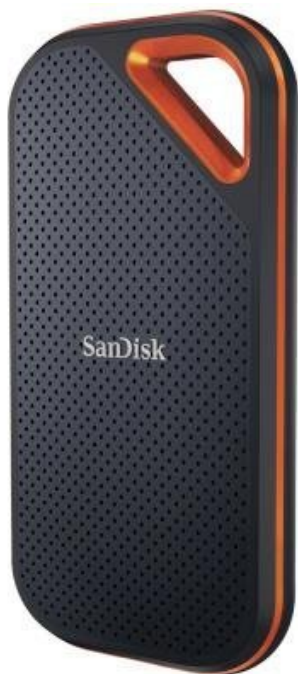

SANDISK EXTREME PRO PORTABLE V2 2TB

Cena celkem:	11 377 Kč (bez DPH: 9 402 Kč)
Běžná cena:	12 514 Kč
Ušetříte:	1 138 Kč
Kód zboží:	SSDSAN1060
Part No.:	SDSSDE81-2T00-G25
Záruka:	36 měs.
Stav:	Nové zboží

Popis

SanDisk Extreme PRO Portable V2 - zvládne každé dobrodružství i vaše data

SanDisk Extreme PRO Portable V2 je přenosný externí SSD disk s bleskurychlým přenosem dat a vysokou mírou ochrany proti poškození díky **odolnému pouzdru**. Představuje robustní úložiště vhodné na cesty, které dosahuje **až 2× vyšší rychlosti** než předchozí generace. **Konstrukce z kovaného hliníku** zajišťuje nejenom odolnost, ale funguje také jako chladič a podporuje trvalý výkon a rychlost. Další přidanou ochranu poskytuje **plášť ze silikonu**.

SanDisk Extreme PRO Portable V2 splňuje certifikaci **IP55**, díky čemuž je chráněn proti pádu z výšky až 2 metry, vodě nebo prachu. Praktické poutko vám umožní připevnit tisk na karabinu k opasku nebo batohu, abyste jej mohli bezpečně přenášet na výpravách. Uložená data máte pod zámekem díky **heslu s 256bitovým šifrováním AES**.

SanDisk Extreme PRO Portable V2 2 TB

Externí SSD disk s kapacitou **2 TB** a rychlostí přenosu **až 2000 MB/s** je ideálním vysokorychlostním úložištěm pro snímky, videa a zvukové soubory s vysokým rozlišením. Odolná konstrukce s tělem z kovaného hliníku spolehlivě chrání jádro disku a odvádí teplo. Plášť z pevného silikonu navíc zvyšuje nárazuvzdornost a krytí **IP55** se postará o odolnost vůči vodě a prachu. Disk je možné zabezpečit **heslem s 256bitovým AES šifrováním**. Připojení je realizováno skrze rozhraní **USB-C 3.2 Gen2x2**.