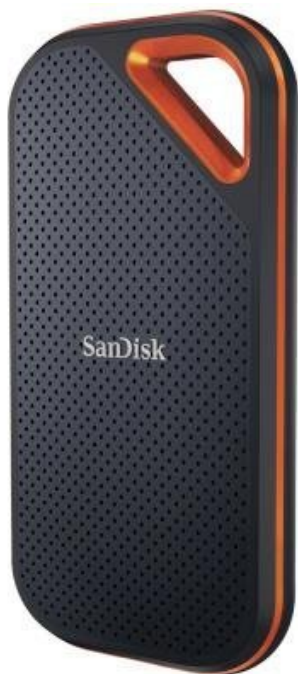

SANDISK EXTREME PRO PORTABLE V2 1TB

Cena celkem:	6 585 Kč
	(bez DPH: 5 442 Kč)
Běžná cena:	7 243 Kč
Ušetříte:	658 Kč
Kód zboží:	SSDSAN1055
Part No.:	SDSSDE81-1T00-G25
Záruka:	36 měs.
Stav:	Nové zboží

Popis

SanDisk Extreme PRO Portable V2 - zvládne každé dobrodružství i vaše data

SanDisk Extreme PRO Portable V2 je přenosný externí SSD disk s bleskurychlým přenosem dat a vysokou mírou ochrany proti poškození díky **odolnému pouzdru**. Představuje robustní úložiště vhodné na cesty, které dosahuje **až 2× vyšší rychlosti** než předchozí generace. **Konstrukce z kovaného hliníku** zajišťuje nejenom odolnost, ale funguje také jako chladič a podporuje trvalý výkon a rychlost. Další přidanou ochranu poskytuje **plášť ze silikonu**.

SanDisk Extreme PRO Portable V2 splňuje certifikaci **IP55**, díky čemuž je chráněn proti pádu z výšky až 2 metry, vodě nebo prachu. Praktické poutko vám umožní připevnit tisk na karabinu k opasku nebo batohu, abyste jej mohli bezpečně přenášet na výpravách. Uložená data máte pod zámekem díky **heslu s 256bitovým šifrováním AES**.

SanDisk Extreme PRO Portable V2 1 TB

Externí SSD disk s kapacitou **1 TB** a rychlostí přenosu **až 2000 MB/s** je ideálním vysokorychlostním úložištěm pro snímky, videa a zvukové soubory s vysokým rozlišením. Odolná konstrukce s tělem z kovaného hliníku spolehlivě chrání jádro disku a odvádí teplo. Plášť z pevného silikonu navíc zvyšuje nárazuvzdornost a krytí **IP55** se postará o odolnost vůči vodě a prachu. Disk je možné zabezpečit **heslem s 256bitovým AES šifrováním**. Připojení je realizováno skrze rozhraní **USB-C 3.2 Gen2x2**.