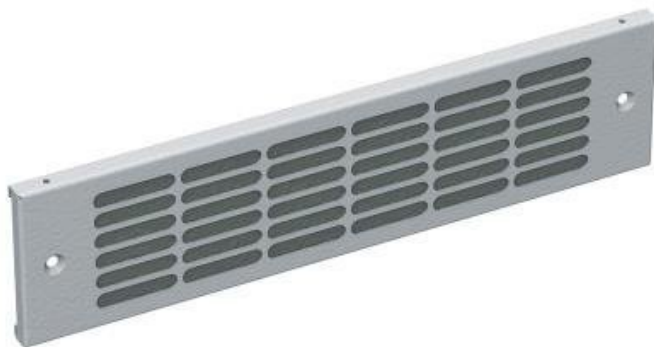

SOLARIX PANEL PODSTAVCE 86064462

Cena celkem:

264 Kč

(bez DPH: 219 Kč)

Běžná cena:

291 Kč

Ušetříte:

26 Kč

Kód zboží:

NOSSOL1005

Part No.:

86064462

Stav:

Nové zboží

Popis

Solarix panel podstavce 86064462

Panel podstavce s mřížkou pro montáž do modulárních podstavců pod stojanové rozvaděče řady **LC-50, LC-30** Solarix. Je doplněn vyměnitelnou **filtrační tkaninou**, která umožňuje proudit dostatečnému množství filtrovaného vzduchu do rozvaděče.

ZÁKLADNÍ SPECIFIKACE

Šířka: 600 mm

Výška: 100 mm

Barva: šedá

Příklad sestavení: