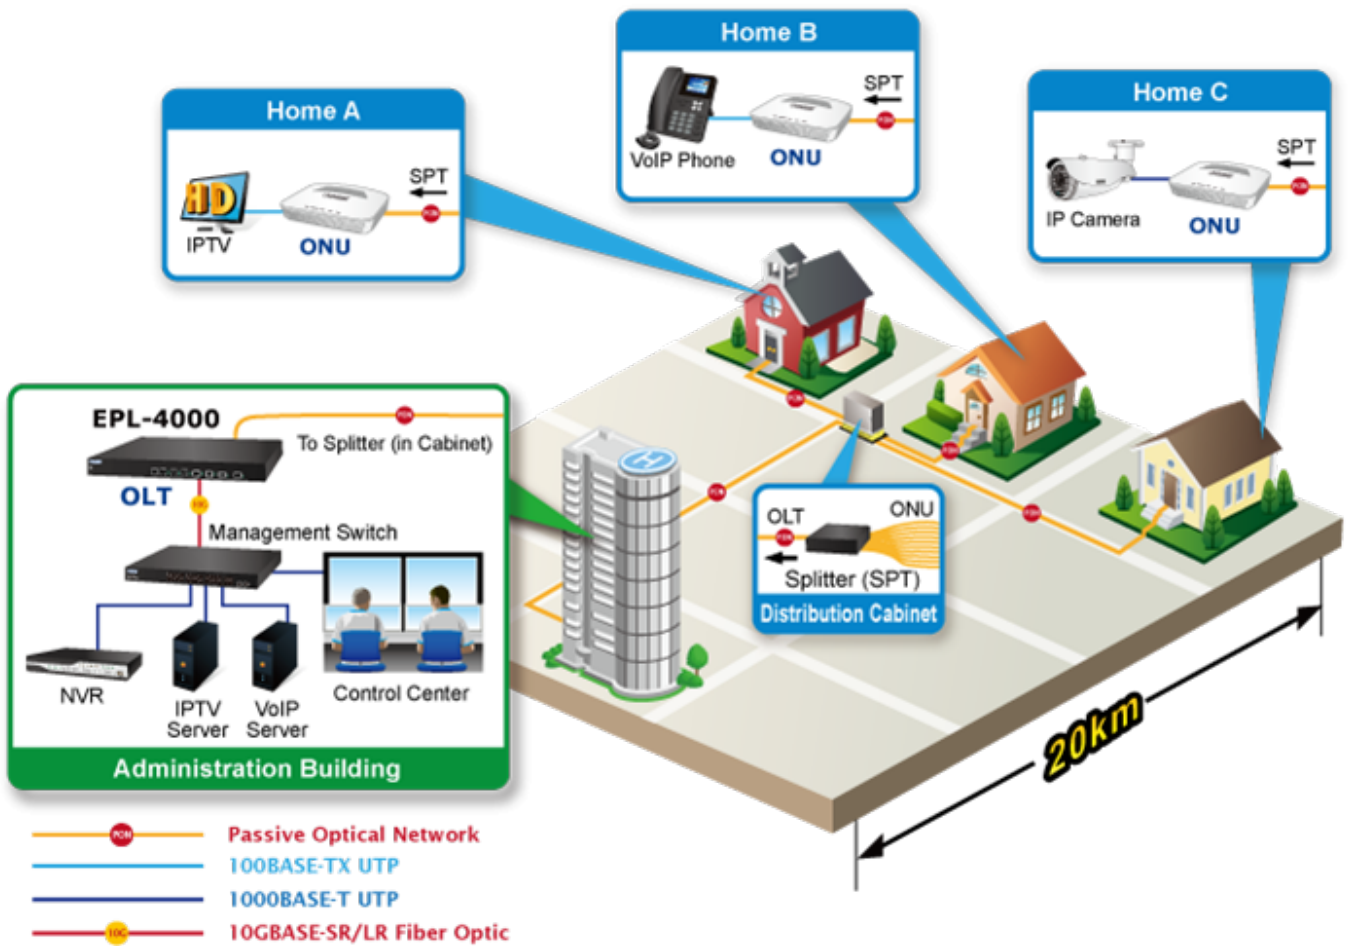

S rozšiřujícími se technologiemi jako HDTV, IPTV, VoIP nebo sdílení multimediálního obsahu roste požadavek na rozšíření a poskytování požadované konektivity. V současné době GEPON (Gigabit-Ethernet Passive Optical Network) dovoluje na pasivní optické síti poskytnout služby uvedného charakteru (efektivně z hlediska ceny i technických parametrů).

Podotýkáme, že počet připojených klientů závisí jen od konstrukce sítě a především návrhu optického rozbočení. Počet klientů 64 není pevným limitem a lze jej při pečlivé konstrukci optického rozvodu i překročit.

ZÁKLADNÍ SPECIFIKACE

- Porty:** 4x GEAPON, 4x 1/10G Base-X SFP+, 4x 100/1000 Base-T RJ-45, 2x RJ-45 (management + konzole)
- Napájení:** interní zdroj, AC 100-240 V, příkon do 30 W
- Provozní teplota:** -10 až +55 °C
- Rozměry:** 442 x 200 x 43 mm
- Hmotnost:** 2,82 kg

Point to Multi-Point Application

Fiber To The Home (FTTH) Application

IP Surveillance System Application for Campus