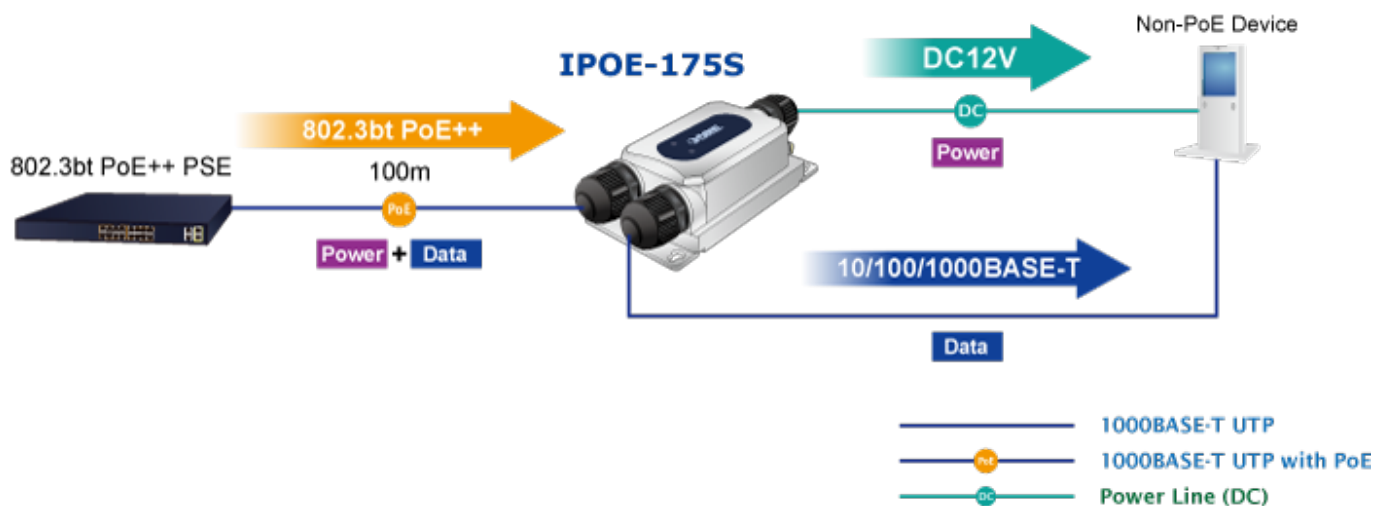

PLANET IPOE-175S

Cena celkem:	3 056 Kč (bez DPH: 2 526 Kč)
Běžná cena:	3 362 Kč
Ušetříte:	306 Kč
Kód zboží:	NETPLA2330
Part No.:	IPOE-175S
Záruka:	60 měs.
Stav:	Nové zboží

Popis

PLANET IPOE-175S

Průmyslový splitter pro přenos napájení po Ethernetovém kabelu, standard **IEEE 802.3bt PoE++ do příkonu až 60 W**, pracuje na **Gigabit 10/100/1000Base-T** propojení, splitter navíc podporuje napájení **PoH do 60 W (Power over HDbase-T)**.

Splitter podle normy IEEE 802.3bt disponuje vysokou zatížitelností, je tak ideálním prvkem pro aplikace napájení vzdálených POS kiosků, LCD panelů, tenkých klientů nebo kamer se zabudovaným vyhříváním.

ZÁKLADNÍ SPECIFIKACE

Rozhraní: 2x RJ-45 10/100/1000Base-T (1x data výstup, 1x PoE + data vstup)

Celkový napájecí výkon: do 60 W, DC 12 V, max. 5 A

Napájení: PoE IEEE 802.3bt PoE++, DC 44-56 V

Provozní teplota: -40 až +75 °C

zařízení je odolné proti přetížení krátkodobému zrychlení 50g, dlouhodobému 4g, (IEC-60068-2-27)

elektrická bezpečnost dle CE EN-60950

možnost mobilní instalace dle CE EN50155

Outdoor PoE++ Injector + IPOE-175S Installation