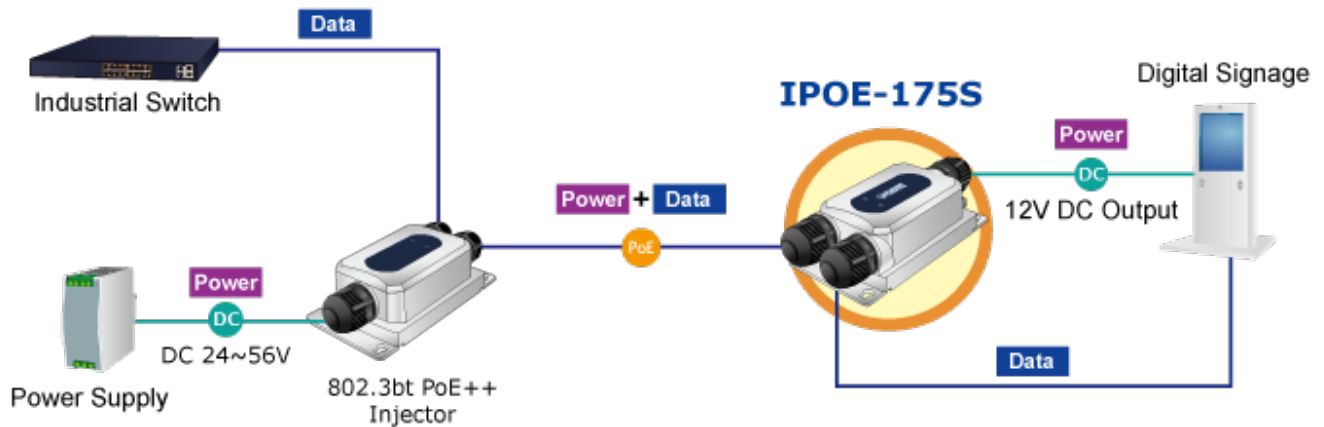

Outdoor PoE++ Injector + IPOE-175S Installation

100 meters