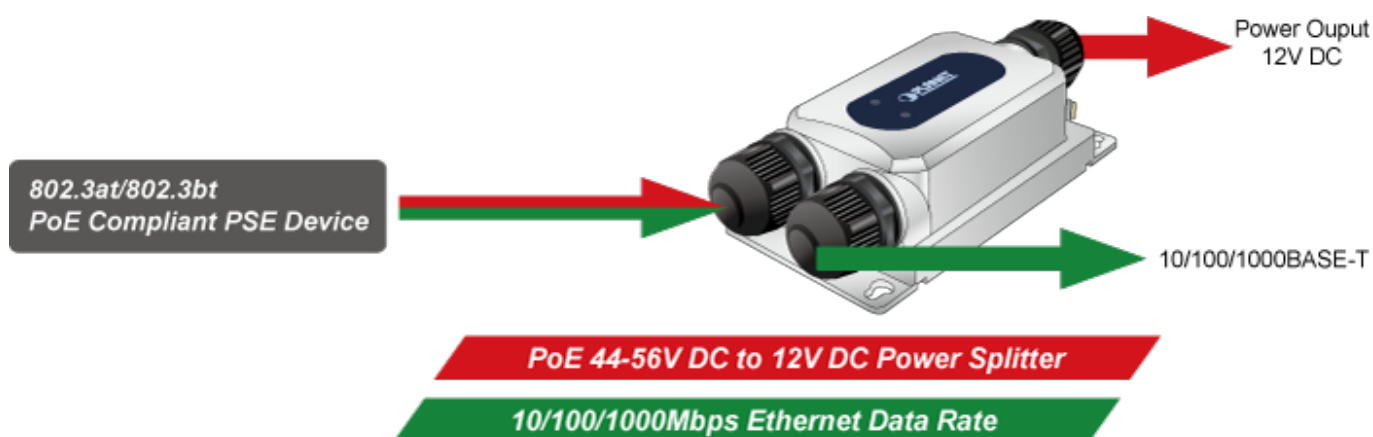

PLANET IPOE-175S

Cena celkem:	3 056 Kč (bez DPH: 2 526 Kč)
Běžná cena:	3 362 Kč
Ušetříte:	306 Kč
Kód zboží:	NETPLA2330
Part No.:	IPOE-175S
Záruka:	60 měs.
Stav:	Nové zboží

Popis

PLANET IPOE-175S

Průmyslový splitter pro přenos napájení po Ethernetovém kabelu, standard **IEEE 802.3bt PoE++ do příkonu až 60 W**, pracuje na **Gigabit 10/100/1000Base-T** propojení, splitter navíc podporuje napájení **PoH do 60 W (Power over HDbase-T)**.

Splitter podle normy IEEE 802.3bt disponuje vysokou zatížitelností, je tak ideálním prvkem pro aplikace napájení vzdálených POS kiosků, LCD panelů, tenkých klientů nebo kamer se zabudovaným vyhříváním.

ZÁKLADNÍ SPECIFIKACE

Rozhraní: 2x RJ-45 10/100/1000Base-T (1x data výstup, 1x PoE + data vstup)

Celkový napájecí výkon: do 60 W, DC 12 V, max. 5 A

Napájení: PoE IEEE 802.3bt PoE++, DC 44-56 V

Provozní teplota: -40 až +75 °C

zařízení je odolné proti přetížení krátkodobému zrychlení 50g, dlouhodobému 4g, (IEC-60068-2-27)

elektrická bezpečnost dle CE EN-60950

možnost mobilní instalace dle CE EN50155

Outdoor PoE++ Injector + IPOE-175S Installation