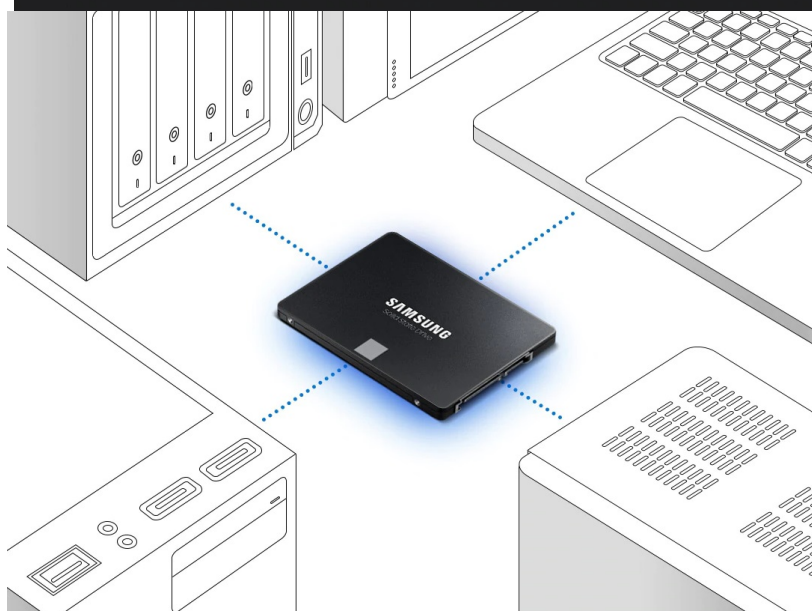

## SAMSUNG SSD DISK 870 EVO 250GB

Cena celkem:	<b>2 549 Kč</b> <b>(bez DPH: 2 107 Kč)</b>
Běžná cena:	<b>2 804 Kč</b>
Ušetříte:	<b>255 Kč</b>
Kód zboží:	HDSS0720
Part No.:	MZ-77E250B/EU
Záruka:	60 měs.
Stav:	Nové zboží

#### Všestranný SSD disk Samsung 870 EVO, který uspokojí každého uživatele

**Interní SSD disk Samsung 870 EVO** navazuje na tradici spolehlivých a výkonných SSD jednotek od společnosti Samsung a také tento model je určen **pro potřeby náročných uživatelů, profesionály, tvůrce obsahu, ale rovněž pro běžné použití**. Vyznačuje se vysokou rychlostí sekvenčního zápisu a čtení dat a spolu s **technologíí Intelligent TurboWrite** zajišťuje trvalý vysoký výkon a svižnou činnost při zpracování všech souborů.

**SSD jednotka Samsung 870 EVO je ideální pro všechny výpočetní procesy - od běžné každodenní práce až po zpracování multimediálního obsahu v 8K rozlišení.**

Disponuje moderní **NAND 6. generace a MKX** pro zajištění stabilního provozu i během dlouhotrvající zátěže. Disk podporuje vylepšený software pro kontrolu SSD a správu pomocí dalších praktických nástrojů. **Samsung 870 EVO** představuje ideální komponent pro rychlý a **snadný upgrade stolního PC nebo notebooku** s podporou 2.5palcového formátu SATA.

## **Samsung 870 EVO 250 GB**

Interní **SSD disk** o kapacitě **250 GB**. S V-NAND technologií a **SATA III** rozhraním nabízí disk rychlost čtení **až 560 Mb/s** a rychlost zápisu **až 530 MB/s**.

Tento disk je díky výšce pouze 7 mm vhodný pro instalaci do notebooků.