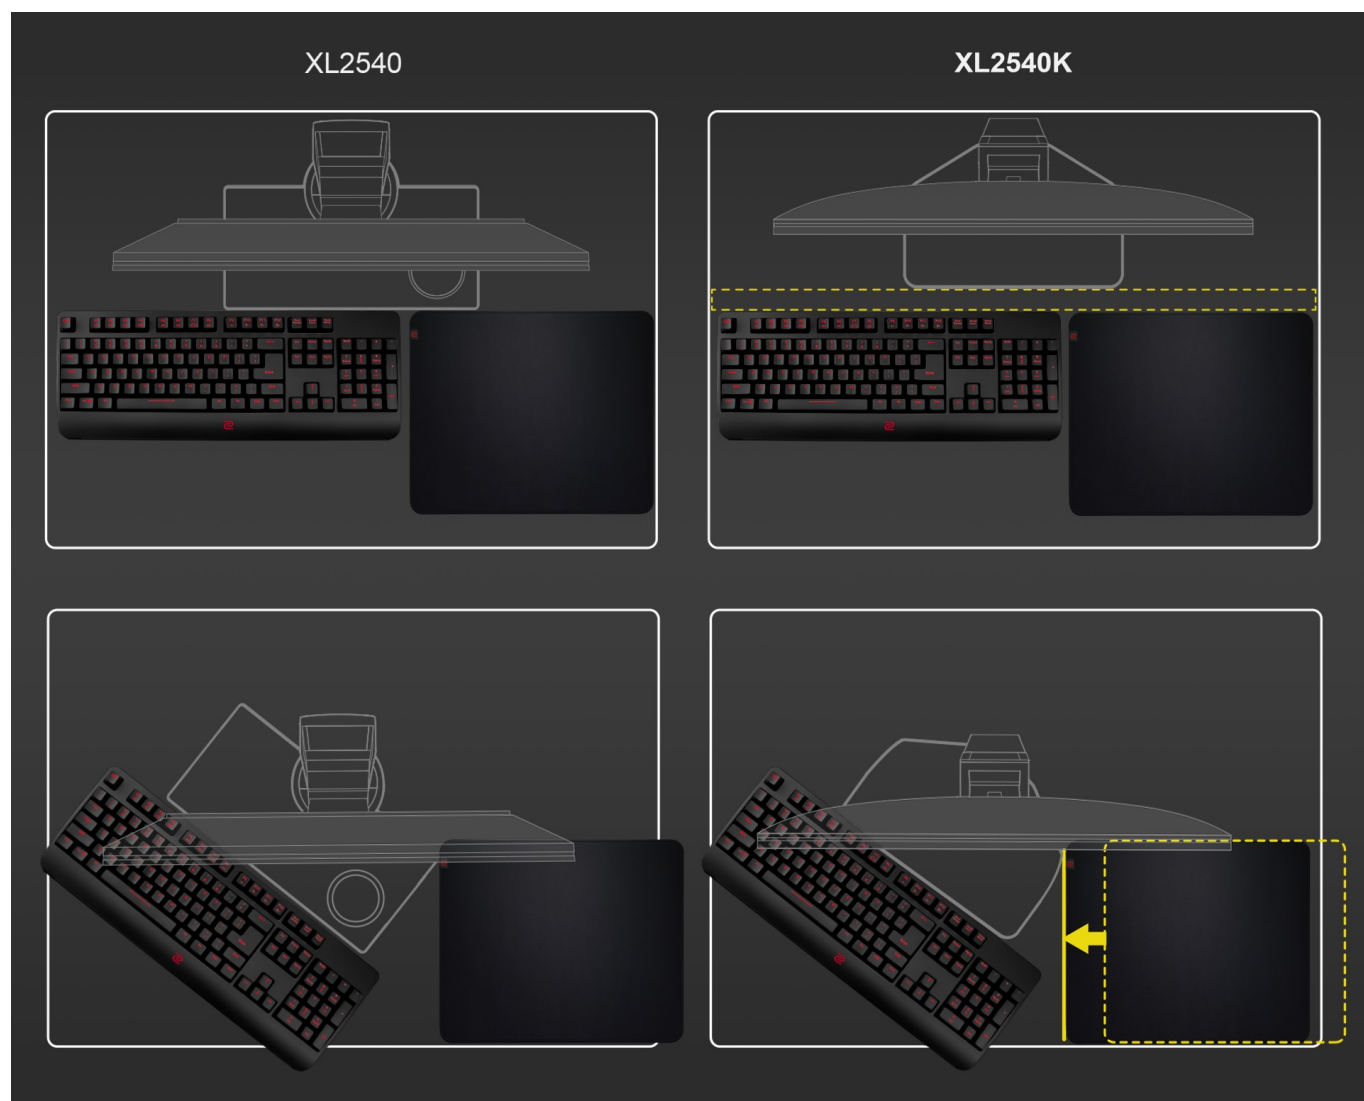

přepínání v rámci různých žánrů a mít vždy preferované vizuální nastavení. **Technologie Low Blue Light a Flicker Free** snižují námahu očí a podpoří dlouhotrvající gaming a sledování displeje bez známek únavy.

ZOWIE by BenQ XL2540K

Monitor s úhlopříčkou **24,5"** stvořený pro hry a zábavu. Full HD rozlišení **1920 × 1080** obrazových bodů, obnovovací frekvence **240 Hz**, technologie **FreeSync** a doba odezvy **1 ms** zaručí, že vám neunikne jediný detail. Použitá technologie **TN** nabízí pozorovací úhly 170° horizontálně a 160° vertikálně. Otočný podstavec, **výšková stavitelnost** a podpora režimu **Pivot** umožní optimální nastavení polohy. Exkluzivní technologie **Color Vibrance** umožňuje přidat požadovanou úroveň sytosti, která pomáhá odlišit malé cíle od pozadí a redukovat rozmazání. Monitor disponuje také speciálním režimem **Low Blue Light**, který šetří vaše oči tím, že redukuje vyzařování modrého světla. Stejně tak pomáhá technologie **Flicker Free**, která potlačuje blikání obrazovky a umožňuje vám tak hrát déle bez náročného zatížení očí.

Součástí balení DisplayPort kabel.

ZÁKLADNÍ SPECIFIKACE

Typ panelu: TN

Úhlopříčka: 24,5"

Poměr stran: 16 : 9

Rozlišení: 1920 × 1080 px

Kontrastní poměr: 1000 : 1

Doba odezvy: 1 ms

Rozhraní: 3× HDMI, 1× DisplayPort, 1× sluchátkový výstup

Barva: černá