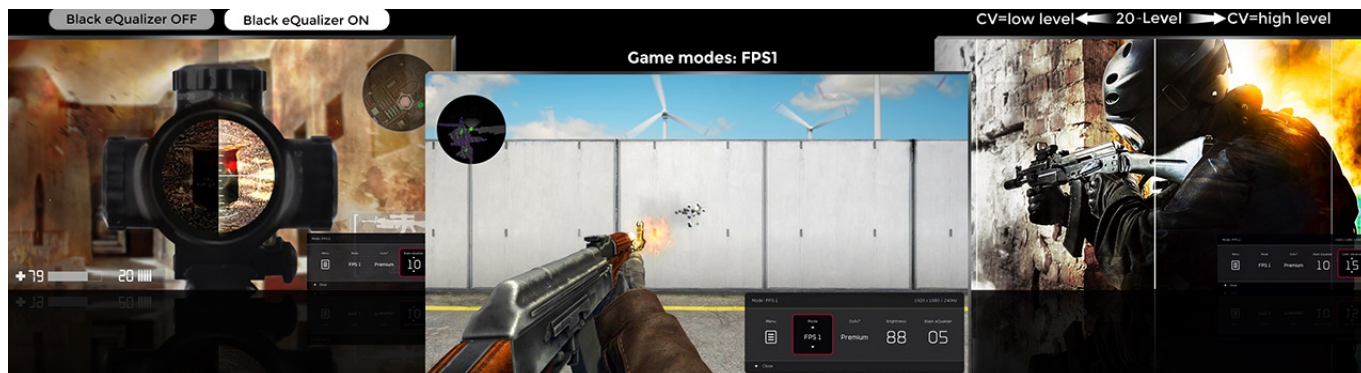

Menší základna poskytuje více prostoru na stole, přesto poskytuje monitoru vysokou stabilitu a hráčům více možností pro umístění periferií. Každý hráč má vlastní požadavky na komfort. I proto monitor **ZOWIE by BenQ XL2540K** umožňuje flexibilní nastavení výšky a úhlu. Vlastní nastavení parametrů a **videoprofilů** můžete snadno uložit a sdílet se spoluhráči nebo svými fanoušky skrze jednoduché uživatelské rozhraní.