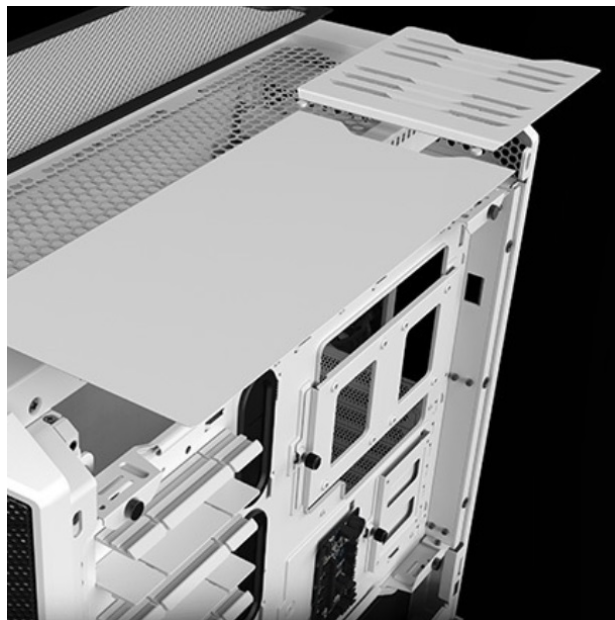

Počítačová skříň Be quiet! SILENT BASE 802 Window je navržena pro stavbu tichých a současně výkonných PC systémů. **Skříň ve formátu Middle Tower** nabízí dostatek prostoru pro uložení moderních a výkonných komponent a jejich spolehlivý provoz. Svým vnitřním uspořádáním a podporuje také extra účinné chlazení vzduchem nebo vodou během enormní zátěže. **Vyměnitelný přední panel** umožňuje efektivní proudění vzduchu, a tím chlazení sofistikovaných i standardních počítačových konfigurací. K dispozici je **trojice předinstalovaných ventilátorů**, které jsou sotva slyšitelné a lze je přepínat do režimu výkonu i ticha.

Na bočních stranách je **PC skříň Be quiet! SILENT BASE 802 Window** vybavena **zesílenými tlumícími prvky**, které zlepšují stabilitu a potlačují hluk. Samozřejmostí je přítomnost **základních konektorů na horním panelu**, které vám umožní používat základní periferie. Hračičkové při skládání své sestavy jistě ocení **oddělenou přihrádku na základní desku** nebo kryt napájecího zdroje, který skryje nevzhledné kabely. **Průhledná bočnice z tvrzeného skla** vám poskytne ideální pohled do nitra sestavy a na jednotlivé komponenty, jak si tam vesele pracují.

Be quiet! SILENT BASE 802 Window

Kvalitní počítačová skříň formátu **Middle Tower**, která na první pohled zaujme **průhlednou bočnicí**. Perfektně kombinuje vysoký stupeň modularity s absolutní tichostí. Vybavena je třemi prakticky neslyšitelnými ventilátory, které je možné díky **regulátoru** přepínat mezi režimy ticha nebo výkonu. Potěší také možnost rozšíření o dalších pět ventilátorů. Na horní straně se nachází **dva USB 3.0** porty, **jeden USB 2.0** port, sluchátkový výstup a vstup pro mikrofon. Podporuje montáž základních desek E-ATX, ATX, M-ATX a MINI-ITX. Pro disky pak slouží **tři 3,5" pozice** nebo až **sedm 2,5" pozic**. Důmyslné řešení umožňuje pohodlné umístění až 420 mm dlouhého výměníku vodního chlazení na přední straně. Skříň je dodávána **bez zdroje**.