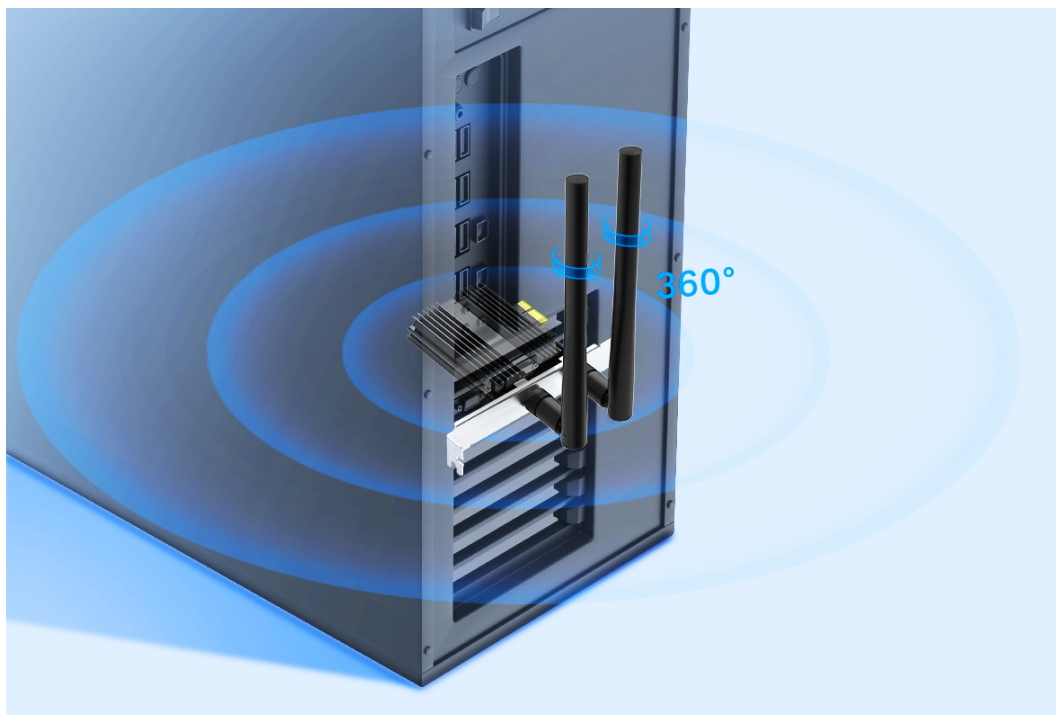

Připojte se a užívejte si pomocí nejnovější verze Bluetooth 5.0

Nejnovější technologie Bluetooth 5.0 dosahuje rychlosti 2x rychlejší a pokrytí 4x širší, než Bluetooth 4.2, aby dokonale koordinovala s vašimi herními ovladači, sluchátky, klávesnicemi a dalšími zařízeními Bluetooth.