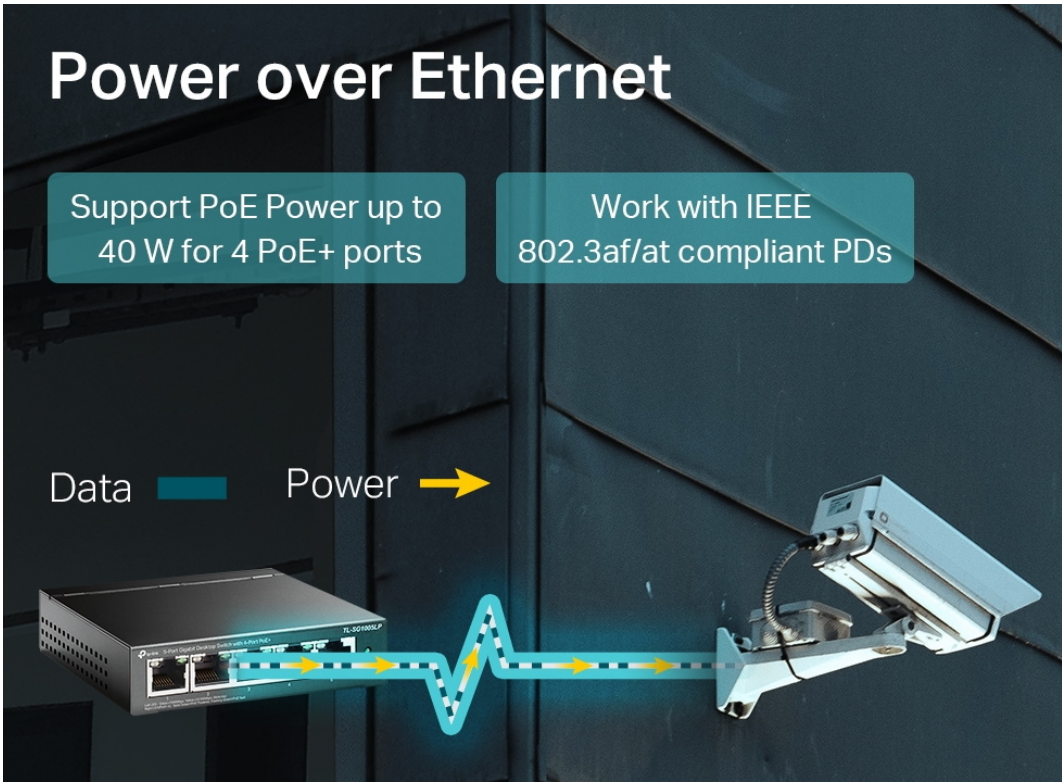

Power over Ethernet

Support PoE Power up to 40 W for 4 PoE+ ports

Work with IEEE 802.3af/at compliant PDs

Data Power

Data

Power