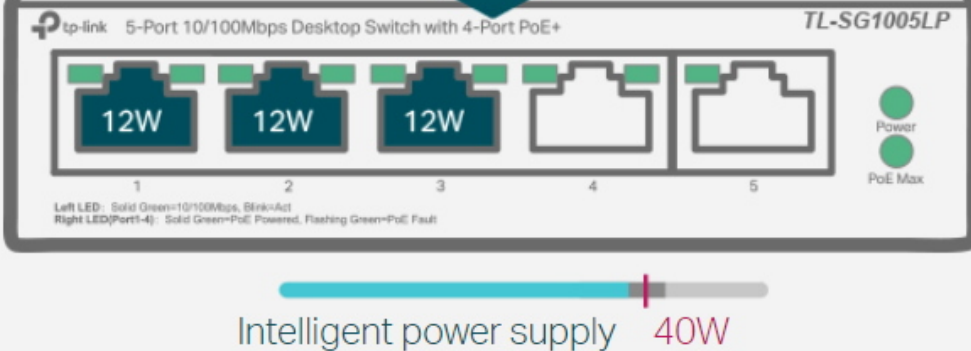

Advanced Functions for Higher Performance

QoS

For Fluent Online Experience

IGMP Snooping

Traffic Optimization for IPTV