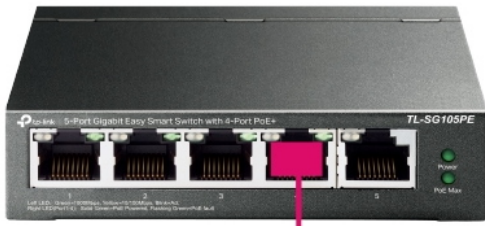

### TP-Link TL-SG105PE

Switch nabízející **pět GbE RJ-45 portů** s podporou **4 x PoE+ (802.3af/at)** a celkovým napájecím výkonem **až 65 W**. Snadné použití přes **web management nebo pomocí Easy Smart Configuration Utility**. Přepínací kapacita dosahuje až **10 Gbps** a rychlost směrování až **7,44 Mpps**.

- PoE+ napájení (802.3af/at) s příkonem až 30 W na port
- Celkový napájecí výkon až 65 W
- Podpora PoE Auto Recovery
- Správa přes web management nebo Easy Smart Configuration Utility
- Inteligentní správa napájení
- Ideální pro menší kamerové (dohledové) systémy
- Podpora IGMP Snooping, QoS a VLAN
- Kovové fanless provedení a možná montáž na stěnu

### ZÁKLADNÍ SPECIFIKACE

**Počet portů:** 5 x GbE RJ-45

**PoE:** ano, až 30 W/port, celkový výkon 65 W

**Kapacita switche:** 10 Gbps

**Rychlost směrování:** 7,44 Mpps

Rozměry: 99,8 x 98 x 25 mm

---

IP Camera