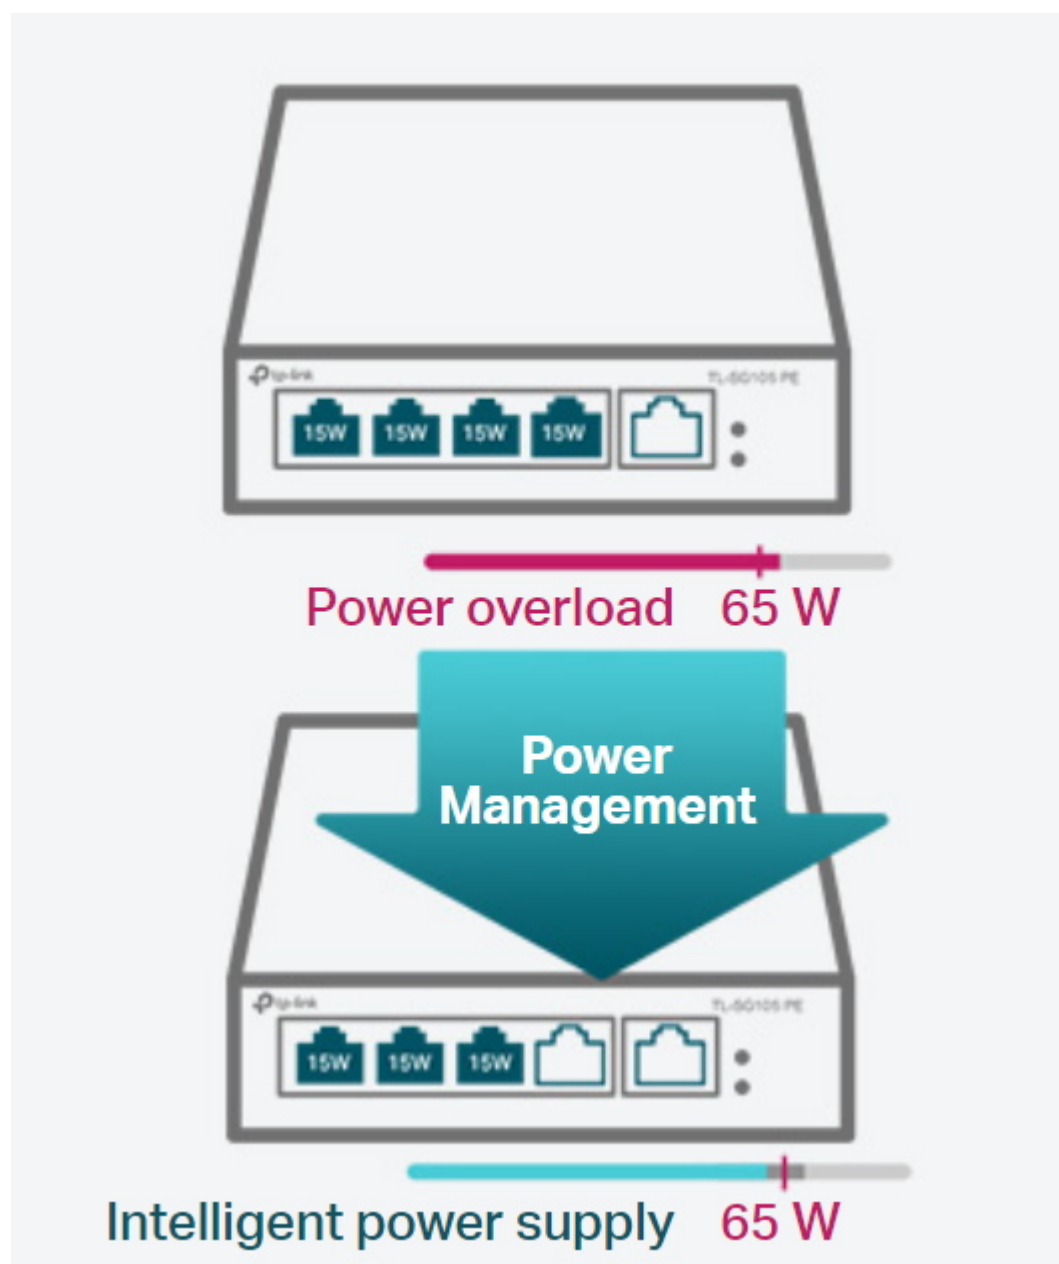

### ZÁKLADNÍ SPECIFIKACE

**Počet portů:** 5 x GbE RJ-45

**PoE:** ano, až 30 W/port, celkový výkon 65 W

**Kapacita switche:** 10 Gbps

**Rychlost směrování:** 7,44 Mpps

Rozměry: 99,8 x 98 x 25 mm

---

IP Camera