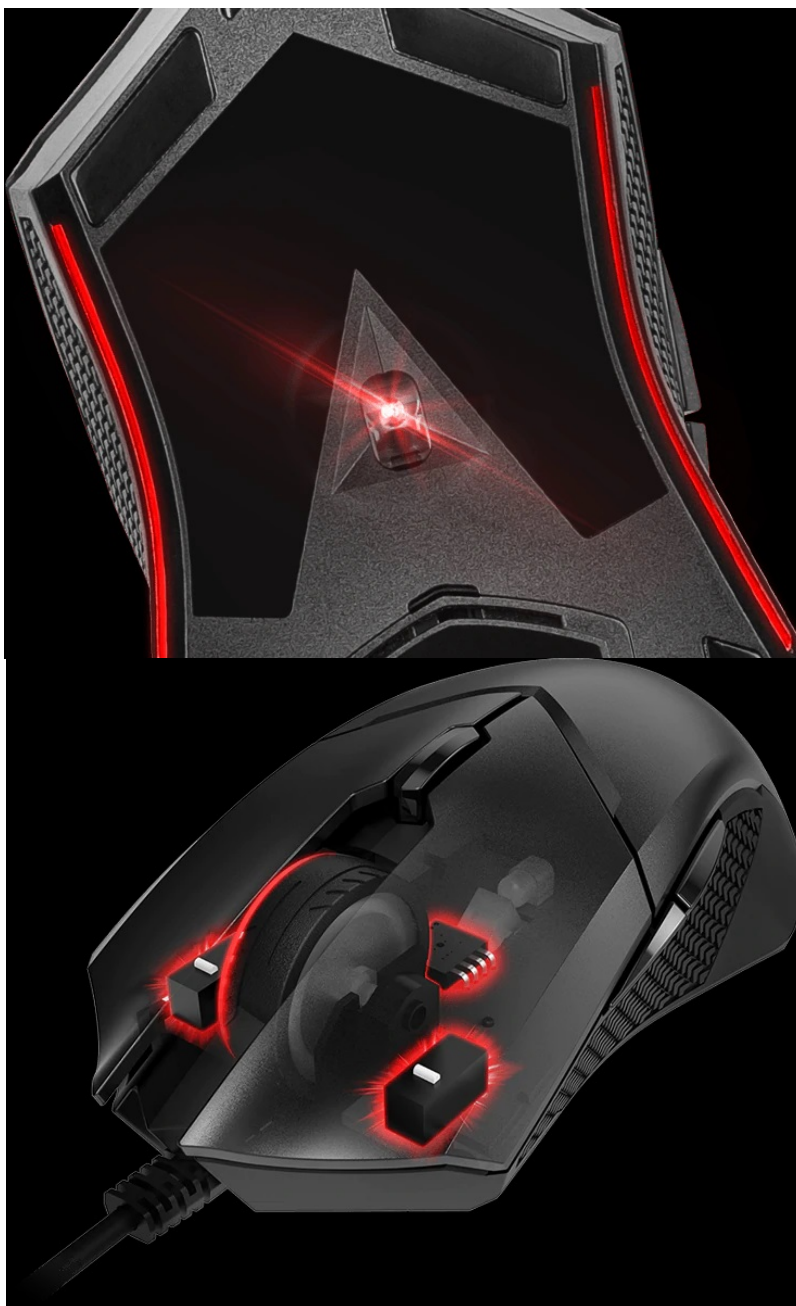

Popis

Myš MSI CLUTCH GM08 - součást vítězství

Herní myš **MSI CLUTCH GM08** s přesným optickým snímačem **PixArt PAW 3519**, který dosahuje rozlišení až **4200 DPI** a podpoří vaše přesné a rychlé gamingové běsnění. Nastavitelná citlivost vám umožní reagovat na rozmanité situace a specifika herních žánrů.

GAME WITH UNRIVALED COMFORT

ACCURATE OPTICAL SENSOR

DURABLE BUILD QUALITY

ADJUSTABLE WEIGHT SYSTEM

ON THE FLY DPI CHANGE

CLUTCH GM08

The advertisement banner features a large image of the MSI CLUTCH GM08 mouse on the right. On the left, there are four smaller images illustrating key features: an accurate optical sensor, durable build quality, an adjustable weight system, and on-the-fly DPI change. The text 'GAME WITH UNRIVALED COMFORT' is prominently displayed at the top left, and the product name 'CLUTCH GM08' is at the bottom right.

V rámci 5 předvoleb DPI si upravíte přesnost jak pro precizní míření sniperkou, tak rychlé zadávání úkolů a zbrojení ve

strategiích. Tlačítka disponují výdrží **více než 10 milionů stisknutí**, takže si užijete dlouhé roky hraní. Pro připojení slouží rozhraní USB. Myš **MSI CLUTCH GM08** nabízí **nastavitelný systém váhy**, díky čemuž si vytvoříte myš lehkou, nebo těžší, přesně tak, jak potřebujete.

MSI CLUTCH GM08

Herní drátová myš disponující **červeným podsvícením** a optickým senzorem PAW-3519 s nastavitelným rozlišením až **4200 dpi**. Kvalitní spínače vydrží více než **10 milionů kliků**. Hmotnost lze upravit pomocí tří dodávaných závaží o celkové hmotnosti 11 g. Připojení je realizováno skrze **USB kabel** o délce 1,8 m.