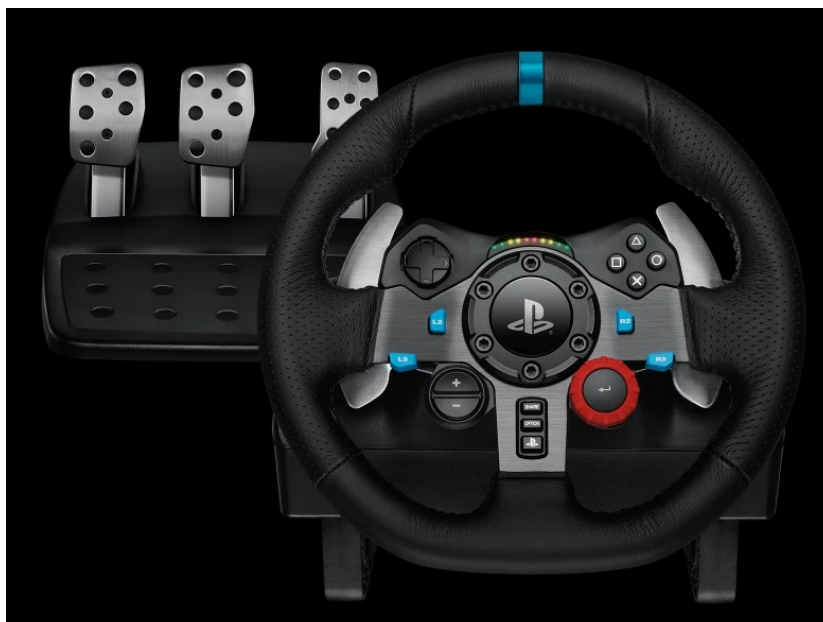

Popis

Logitech Driving Force G29 - vyrazte na trať na plný plyn

Logitech Driving Force G29 představuje sadu herního volantu a pedálů pro všechny milovníky závodních titulů a jízdních simulátorů. Dostaňte svůj vůz pod kontrolu, jak se sluší a patří, nezáleží na tom, jestli ovládáte formuli, off-road nebo třeba nákladák. Závodní hra může vypadat skvěle, ale ten pravý požitek z jízdy vám zprostředkuje **skutečný volant**. Ten disponuje **dvěma motory**, takže si vychutnáte jízdu v zatáčkách i driftování se smyky.

Ocelová kuličková ložiska v hřídeli volantu zajišťují potřebnou odolnost. **Spínače z nerezové oceli a pedály** vám dodají fantastický pocit z jízdy, kdykoli do toho pořádně šlápnete. **Volant je potažený ručně šitou kůží**, což zajišťuje luxusní vzhled a příjemný vjem na dotyk. Soustava pedálů obsahuje **plyn, brzdu i spojku** pro maximálně realistické zážitky. **Soustavu volantu a pedálů Logitech Driving Force G29** lze umístit na stůl i upevnit na vaši závodní soupravu. Volant s pedály je kompatibilní s **PC** a herními konzolami **PlayStation 3** a **PlayStation 4**.