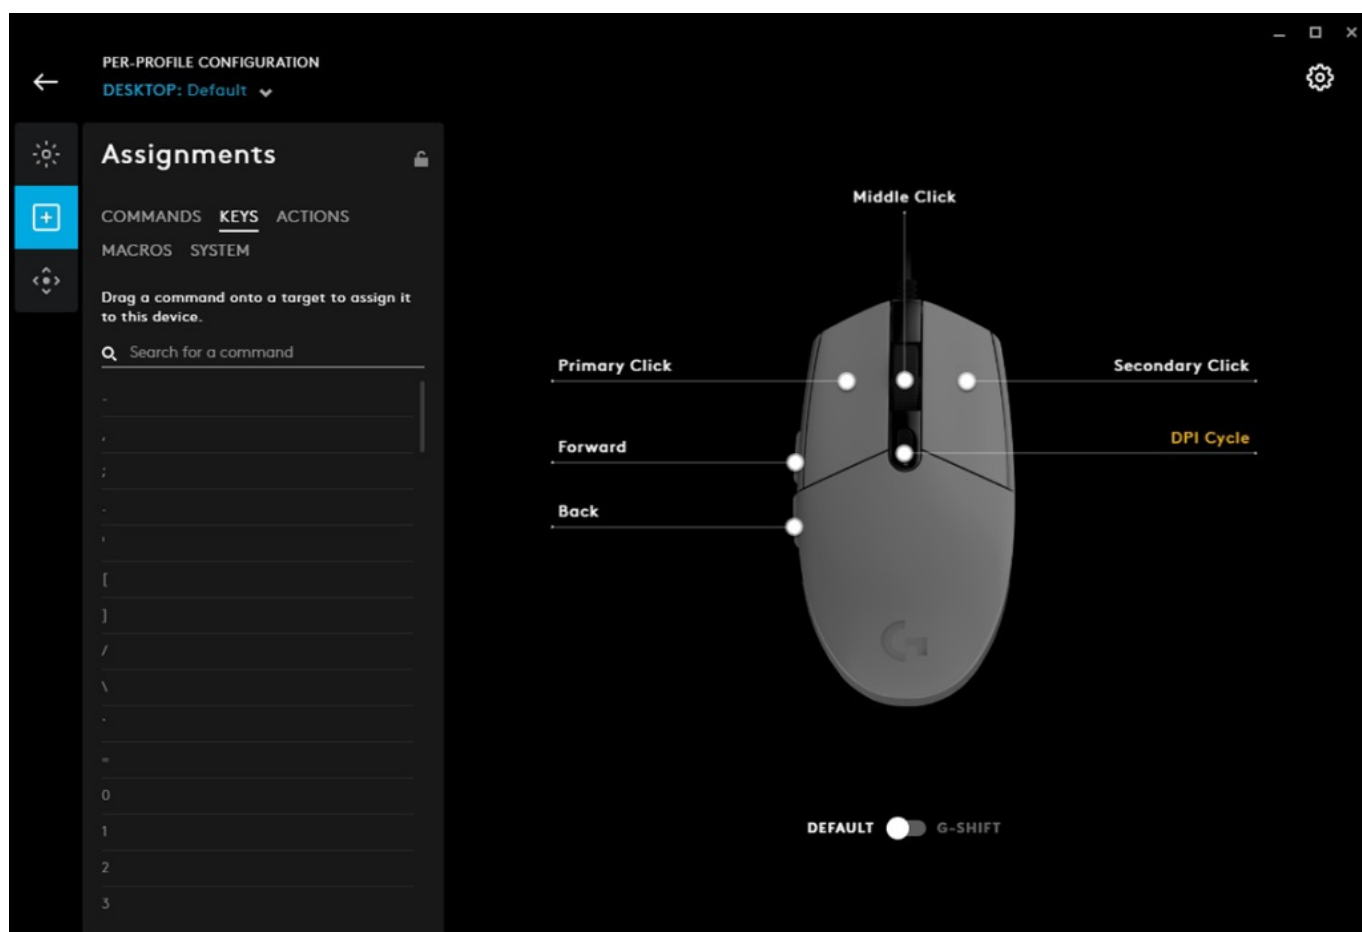

Stylová herní myš Logitech G203 LIGHTSYNC, se kterou se náležitě vypořádáte s herními výzvami. Disponuje pokročilou technologií **podsvícení LIGHTSYNC**, výkonným senzorem a designem přesně do ruky. **Myš Logitech G203 LIGHTSYNC** je osazena moderním herním senzorem s vysokou citlivostí, která dosahuje **až 8000 DPI**. Díky **nastavitelnému rozlišení** si sami vyberete úroveň, který odpovídá typ hry nebo vašim požadavkům. S pomocí softwaru **Logitech G HUB** můžete využít až 5 předvoleb. Standardní design rozhodně neurazí a poskytuje potřebný komfort pro náročný a dlouhotrvající gaming. Jistě vás potěší možnost **nastavit herní příkazy nebo zkratky** k jednotlivým tlačítkům a ovládání herních titulů si ještě zjednodušit a zefektivnit.

Dvojice hlavních tlačítek se vyznačuje **optimálním zdvihem díky systému kovových pružin**, což umožňuje přesnou odezvu s každým kliknutím. Velký důraz je kladen na komplexní možnosti barevného podsvícení. Zvolit si můžete jednu barvu nebo jejich kombinaci, animovanou předvolbu a vše synchronizovat s dalšími periferiemi s Logitech G LIGHTSYNC. Myš umožňuje **změnu barev při hraní, sledování filmů nebo poslechu hudby**, kdy dokonce **bliká do rytmu** a podpoří atmosféru domácí párty.

Logitech G203 LIGHTSYNC

Jedinečná herní myš disponuje přesným optickým senzorem, který nabízí špičkové nastavitelné rozlišení **až 8000 dpi**. Vyniká také svou dobou odezvy, která činí **1 ms** a **6 programovatelnými tlačítky**. Herní design doplňuje nastavitelné **RGB podsvícení LIGHTSYNC** ve škále až 16,8 milionů barev. Připojení je realizováno skrze **USB kabel** o délce 2,1 m.