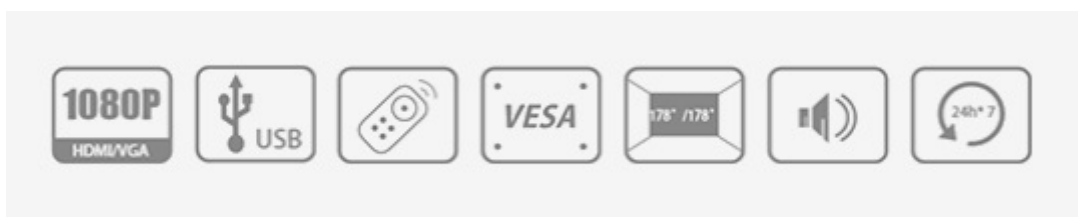

### Dahua LM43-F200 - displej pro nepřetržitý provoz

**LED displej Dahua LM43-F200 s úhlopříčkou obrazovky 42.5"**, který vám zprostředkuje kvalitní zobrazení v pracovní sféře nebo komerčním provozu. Monitor se vyznačuje elegantním provedením a **úzkými rámečky** pro ničím nerušené sledování obsahu. Svou konstrukcí je navržen pro nepřetržitý **provoz 24 hodin denně, 7 dní v týdnu**.

### **Dahua LM43-F200**

LED displej s úhlopříčkou **42,5"** nabízející rozlišení Full HD **1920 × 1080** obrazových bodů a **8bitovou barevnou hloubku**. Disponuje kontrastním poměrem **1200 : 1**, dobou odezvy **8 ms** a jasem **330 cd/m<sup>2</sup>**. Potěší také pozorovací úhly **178° horizontálně i vertikálně** a dva integrované reproduktory o celkovém výkonu **8 W**. Díky své konstrukci je panel schopný provozu **24 hodin denně, 7 dní v týdnu**. Je vhodný i pro instalaci na stěnu díky standardu **VESA 400 × 200 mm**.

### **ZÁKLADNÍ SPECIFIKACE**

**Úhlopříčka:** 42,5"

**Poměr stran:** 16 : 9

**Rozlišení:** 1920 × 1080

**Kontrastní poměr:** 1200 : 1

**Doba odezvy:** 8 ms

**Rozhraní:** 1× HDMI, 1× VGA, 1× USB

**Barva:** černá