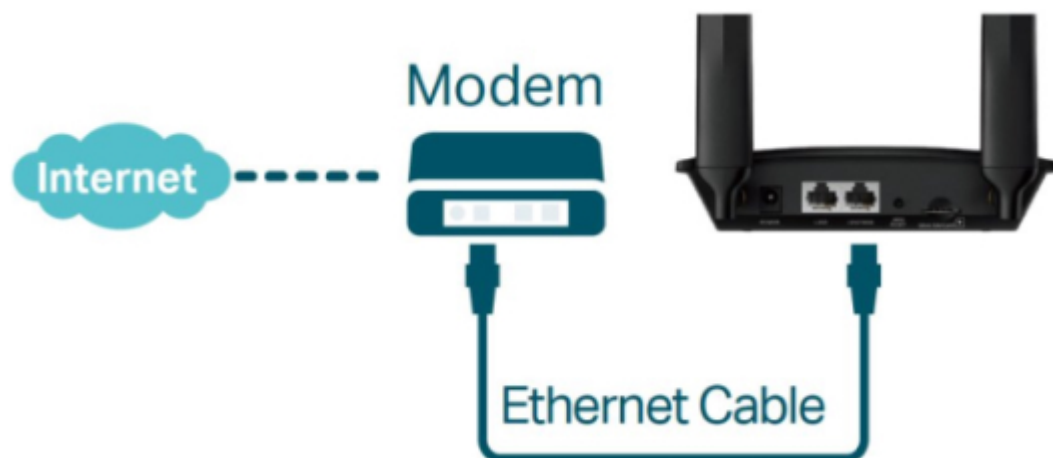

TP-LINK TL-MR100

Cena celkem:	1 499 Kč (bez DPH: 1 239 Kč)
Běžná cena:	1 649 Kč
Ušetříte:	150 Kč
Kód zboží:	NARTPL1089
Part No.:	TL-MR100
Záruka:	36 měs.
Stav:	Nové zboží

Popis

TP-Link TL-MR100

Využijte všechny výhody vaší špičkové **LTE** sítě s TL-MR100, který může dosáhnout rychlosti připojení až **300 Mbps**. TL-MR100 vám dovoluje sdílet vaši 4G LTE síť **až s 32 Wi-Fi zařízeními**, takže si můžete užít nepřerušené HD filmy, rychlé stahování souborů a video chat, který se neseká.

S integrovaným LTE modemem a **vestavěným slotem pro SIM kartu** je vše, co potřebujete, pouze vložit SIM kartu a zapnout router. Užívání si rychlé a stabilní Wi-Fi na LTE síti nebylo nikdy jednodušší.

ZÁKLADNÍ SPECIFIKACE

Standard: IEEE 802.11b/g/n

Rychlost datového přenosu: 300 Mbit/s

Anténa: 2 x odnímatelná 4G LTE

Porty: 1 x RJ-45 LAN, 1 x RJ-45 WAN/LAN

Frekvenční pásmo: 2,4 GHz

Zabezpečení: 64/128-bit WEP, WPA/WPA2, WPA-PSK/WPA2-PSK