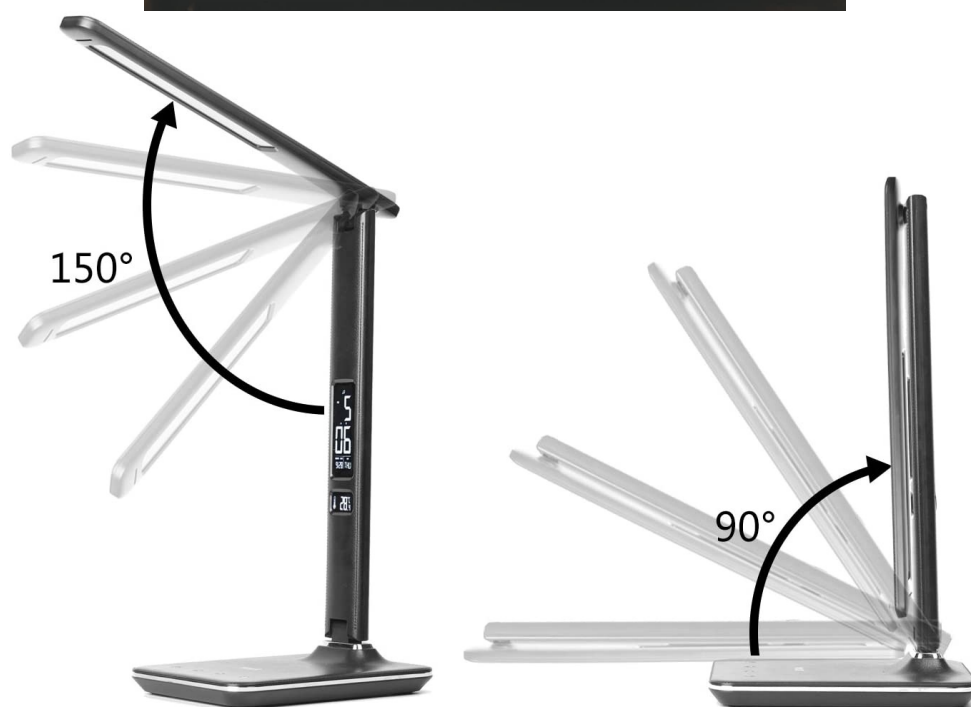

#### IMMAX Kingfisher 8,5 W - úsporná stolní lampička s LED technologií

**Stolní lampička IMMAX Kingfisher** ve stylovém designu se bude skvěle vyjímat jak ve vaší ložnici, tak kanceláři. Kromě světelného zdroje, který je **až o 80 % úspornější** v porovnání s běžnými lampičkami, ji využijete také jako **bezdrátovou Qi nabíječku**, takže kompatibilní smartphone nabijete jednoduchým odložením na nabíjecí plochu. Díky **dotykovému ovládání** nastavíte intenzitu světla i jednu ze 3 barev (studená, teplá, neutrální) rychle a během okamžiku.

Získáte tak světlo o různé intenzitě a vytvoříte si klidnou oddechovou atmosféru nebo naopak dostatečné osvětlení pro soustředěnou práci, čtení apod. **LED technologie** zajišťuje příjemné osvětlení bez oslnění. Praktický displej slouží k zobrazení data, času, případně teplot v interiéru. Spáči ocení také integrovaný **budík**.

### IMMAX Kingfisher 8,5 W s Qi

LED stolní lampička s designem **imitace černé kůže „s prošíváním“**, sklápěcím ramenem a informačním panelem, který zobrazuje údaje o aktuálním čase, datu, teplotě a budíku. Nabídne také **dotykové ovládání** úrovně jasu a barvy světla. Lampička je vybavena **bezdrátovou nabíječkou standardu Qi** a nabíjecím **USB** portem. Mobilní telefon s podporou bezdrátového nabíjení se začne nabíjet při pouhém položení na nabíjecí plochu.

**Materiál:** ABS, PVC

**Rozměry:** 360 × 182 × 139 mm

**Hmotnost:** 0,88 kg

**Certifikáty:** CE, RoHS

**Barva:** černá