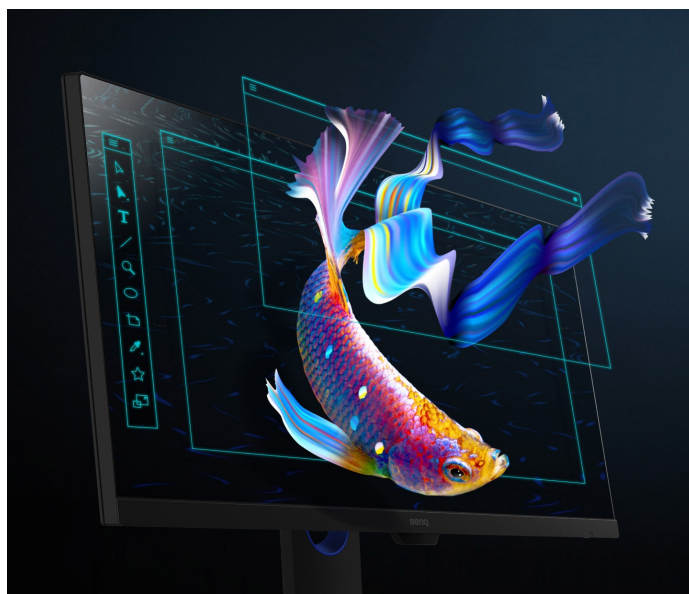

36 měs.

Stav:

Nové zboží

Popis

BenQ PD2705Q - špičkový monitor pro umělce

Profesionální monitor BenQ PD2705Q navržen speciálně pro fotografy a designéry. **Displej o velikosti 27 palců** poskytuje komfortní plochu pro práci s grafickým softwarem, editaci fotografií, obrázků, výkresů apod. **Technologie AQCOLOR** produkuje mimořádně přesné barvy, které vyžadují všichni profesionální designéři, tvůrci videí, editoři a další producenti multimediálního obsahu.

Monitor **BenQ PD2705Q** pokrývá **100 % standardu sRGB** a barevný gamut **Rec. 709, Delta E \leq 3** s úžasnou přesností. Technologie BenQ zajišťuje, že barvy jsou na každém monitoru takřka identické, takže své projekty můžete bez obav roztáhnout na plochu více monitorů. Už od sešupu z výrobní linky je **monitor BenQ PD2705Q** je precizně kalibrován a splňuje certifikaci **CalMAN** a **Pantone**.

BenQ PD2705Q

Monitor s úhlopříčkou **27"** a rozlišením **2560 × 1440** bodů nabízí pokrytí 100% sRGB barevné palety. Disponuje kontrastním poměrem **1000 : 1**, dobou odezvy **5 ms** a jasnem **300 cd/m²**. Pohodlné sledování zajišťují široké pozorovací úhly **178° horizontálně i vertikálně**. Předností je také možnost nastavení optimální orientace monitoru díky funkci **Pivot** a integrovaný **USB hub**. K dispozici je také port USB-C, který kromě vysokorychlostního přenosu videa a dat, umožňuje napájení připojených zařízení až do 65 W. Díky technologii **Daisy Chain** lze jednoduše propojit více monitorů a připojit je k počítači jediným kabelem.

Součástí balení je DisplayPort, USB a USB-C kabel.

ZÁKLADNÍ SPECIFIKACE

Typ panelu: IPS

Úhlopříčka: 27"

Poměr stran: 16 : 9

Rozlišení: 2560 × 1440 px

Kontrastní poměr: 1000 : 1

Doba odezvy: 5 ms