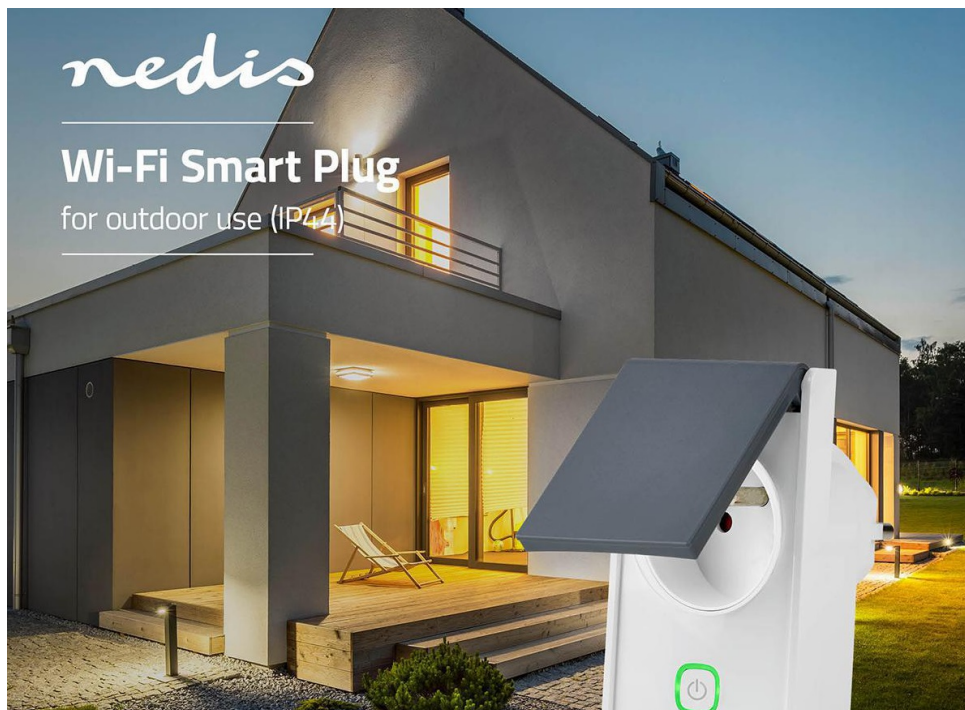

Popis

Chytrý dům začíná od Smart zásuvky Nedis

Chytrá zásuvka Nedis WIFIP0120EWT pro dálkové ovládání elektrických spotřebičů v rámci **systemu Nedis SmartLife**. K ovládání vám postačí chytrý mobilní telefon nebo tablet připojený ke společné Wi-Fi síti, takže instalace je rychlá, jednoduchá a nevyžaduje žádné podrobné technické znalosti. Mezi praktické funkce **chytré zásuvky Nedis WIFIP0120EWT** patří **monitoring spotřeby energie** v průběhu času, ovládat **zapnutí a vypnutí** nebo podpora **hlasového ovládání Amazon Alexa či Google Home** skrze uživatelsky přívětivou mobilní aplikaci Nedis SmartLife.

nedis

Wi-Fi Smart Plug

for outdoor use (IP44)

V rámci systému Nedis můžete vytvořit konkrétní časové plány a schémata, jak se mají spotřebiče chovat, kdy zapnout apod. Chytrá zásuvka **Nedis WIFIP110EW** funguje samostatně, ale také ji můžete využít v rámci komplexního systému **Smart Home**, je kompatibilní s celou řadou zařízení. Jako jsou žárovky, spínače a nejrůznější senzory. Chod těch zařízení, osvětlení venkovního prostoru a další zvládnete jednoduše skrze jedinou aplikaci. Vzhledem k **umístění v exteriéru** se zásuvka Nedis vyznačuje zvýšenou odolností vůči vnějším vlivům. Dle **certifikace IP44** je odolná proti dešti (pouzdro odolné vůči stříkající vodě), větru a teplotám.