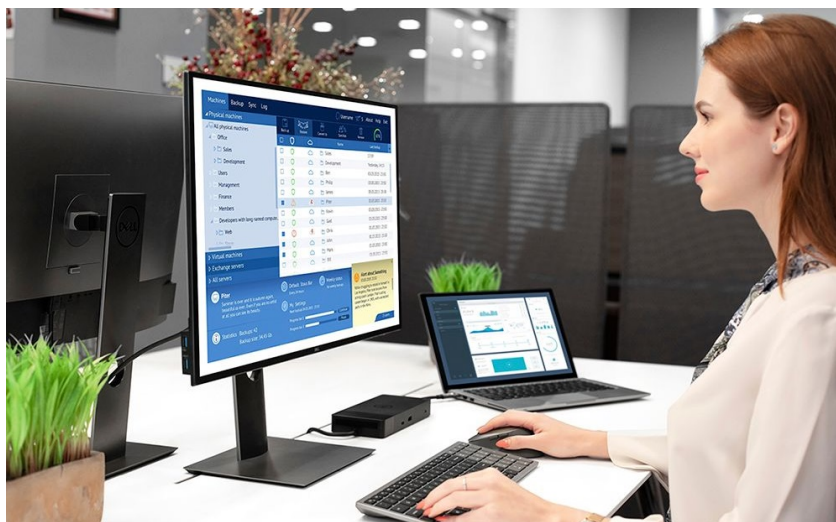

### Dell KM7120W - praktická sada klávesnice a myši pro vícero zařízení

**Dell KM7120W** představuje set bezdrátové klávesnice a myši pro komfortní práci na PC, ovládání počítačových aplikací, surfování po internetu, tvorbu tabulek nebo psaní dokumentů. **Bezdrátová konektivita** je realizována skrze technologii **Bluetooth 5.0** a rozhraní **2.4 GHz**, díky čemuž je zajištěno připojení dalších zařízení, kromě stolního **PC** také třeba s **notebookem** nebo hybridním **zařízením 2 v 1**. Mezi jednotlivými přístroji můžete pohodlně přepínat a pracovat ještě flexibilněji.

**Klávesnice Dell** spolupracuje s celou řadou operačních systémů, jako **Windows** i **Android**, disponuje klávesovými zkratkami a samozřejmě **numerickou částí** pro snadné zadávání číselných hodnot. Pro pohodlné psaní lze klávesnici naklonit do potřebného úhlu. **Bezdrátová myš Dell** je vybavena optickým snímačem s **rozdělením 1600 dpi**, díky čemuž je zajištěno snadné a plynulé ovládání na širokém spektru povrchů. **Podpora softwaru Dell** vám umožní efektivně spravovat nastavení klávesnice a myši.

S bezdrátovou klávesnicí a myší můžete jednoduše zvýšit váš každodenní výkon. Optická myš s rozlišením **1600 dpi** nabízí snadné ovládání prakticky na každém povrchu. Kompaktní klávesnice podporuje několik operačních systémů a nejoblíbenější **klávesové zkratky** pro systémy Windows a Android. Díky možnosti výběru bezdrátového připojení můžete pomocí technologií **2,4 GHz a Bluetooth 5.0** snadno přepínat mezi ovládaním stolního počítače, notebooku a 2v1 zařízení.