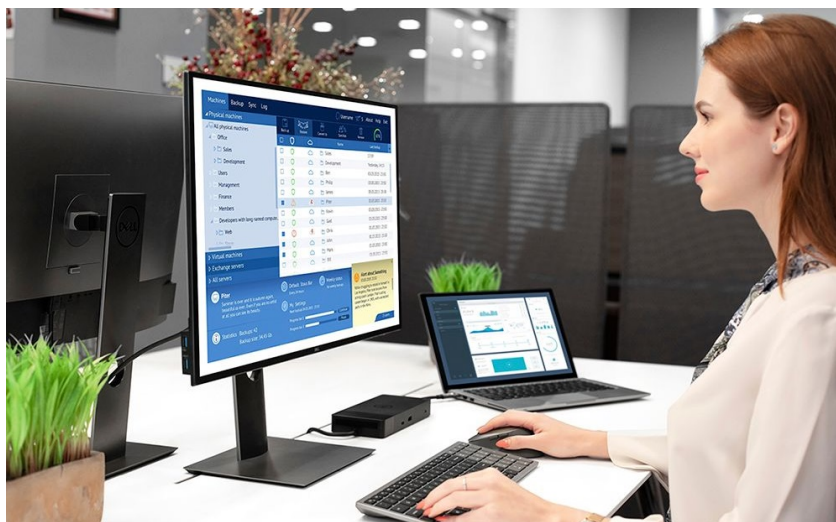

Popis

Dell KM7120W - praktická sada klávesnice a myši pro vícero zařízení

Dell KM7120W představuje set bezdrátové klávesnice a myši pro komfortní práci na PC, ovládání počítačových aplikací, surfování po internetu, tvorbu tabulek nebo psaní dokumentů. **Bezdrátová konektivita** je realizována skrze technologii **Bluetooth 5.0** a rozhraní **2.4 GHz**, díky čemuž je zajištěno připojení dalších zařízení, kromě stolního **PC** také třeba s **notebookem** nebo hybridním **zařízením 2 v 1**. Mezi jednotlivými přístroji můžete pohodlně přepínat a pracovat ještě flexibilněji.

Klávesnice Dell spolupracuje s celou řadou operačních systémů, jako **Windows** i **Android**, disponuje klávesovými zkratkami a samozřejmě **numerickou částí** pro snadné zadávání číselných hodnot. Pro pohodlné psaní lze klávesnici naklonit do potřebného úhlu. **Bezdrátová myš Dell** je vybavena optickým snímačem s **rozdělením 1600 dpi**, díky čemuž je zajištěno snadné a plynulé ovládání na širokém spektru povrchů. **Podpora softwaru Dell** vám umožní efektivně spravovat nastavení klávesnice a myši.

S bezdrátovou klávesnicí a myší můžete jednoduše zvýšit váš každodenní výkon. Optická myš s rozlišením **1600 dpi** nabízí snadné ovládání prakticky na každém povrchu. Kompaktní klávesnice podporuje několik operačních systémů a nejoblíbenější **klávesové zkratky** pro systémy Windows a Android. Díky možnosti výběru bezdrátového připojení můžete pomocí technologií **2,4 GHz a Bluetooth 5.0** snadno přepínat mezi ovládaním stolního počítače, notebooku a 2v1 zařízení.

ZÁKLADNÍ SPECIFIKACE

Rozhraní: 2,4 GHz, Bluetooth 5.0

Barva: šedá - černá

Klávesnice

Rozložení kláves: československé

Multimediální klávesy: ne

Podsvícení: ne

Napájení: 2 x AA (součástí balení)