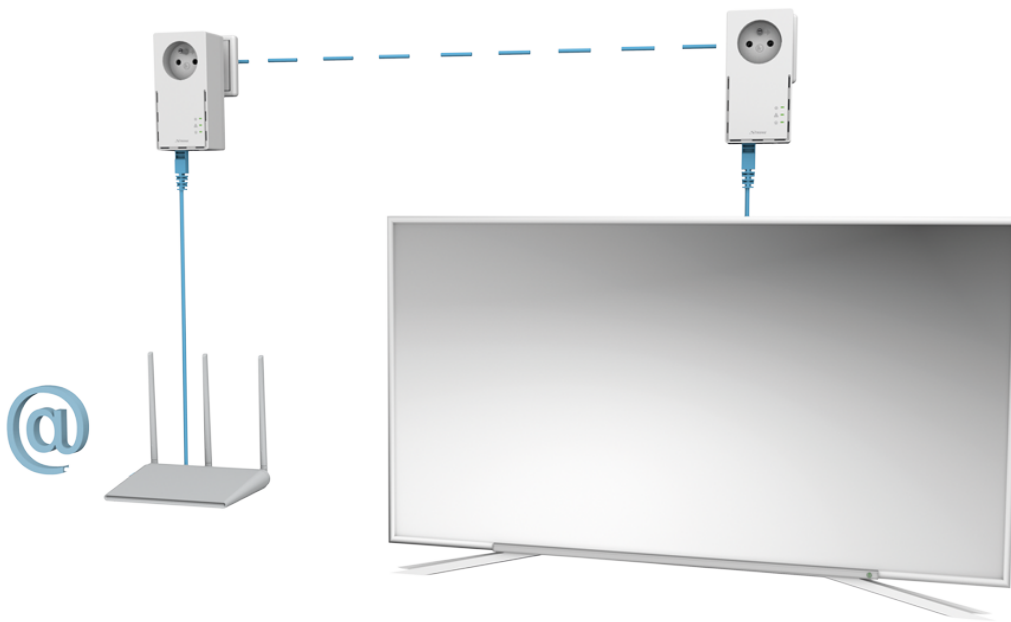

### Strong Powerline 1000 DUO FR

Sada obsahující **2 adaptéry** umožňuje velmi snadným způsobem využívat vysokorychlostní připojení k internetu s rychlostí **až 1000 Mb/s**. S funkcí MIMO 2x2 nabízí mimořádnou kvalitu přenosu dat pomocí stávající elektrické sítě ve vaší domácnosti. Stačí připojit jeden adaptér k vašemu internetovému modemu prostřednictvím **ethernetového portu** a vaše internetové připojení bude okamžitě dostupné z jakékoli elektrické zásuvky pomocí druhého adaptéru. Navíc nepřijdete o žádnou elektrickou zásuvku, protože oba adaptéry jsou vybaveny **vlastní elektrickou zásuvkou s odrušovacím filtrem**.

## ZÁKLADNÍ SPECIFIKACE

**Rychlost přenosu dat:** až 1000 Mbit/s

**Standardy a protokoly:** HomePlug AV, HomePlug AV2, IEEE802.3, IEEE802.3u

**Rozhraní:** 1 × RJ-45 10/100/1000

**Zabezpečení:** 128bitové AES šifrování

**Dosah:** až 300 m

**Rozměry:** 119 × 74 × 60 mm

**Barva:** bílá