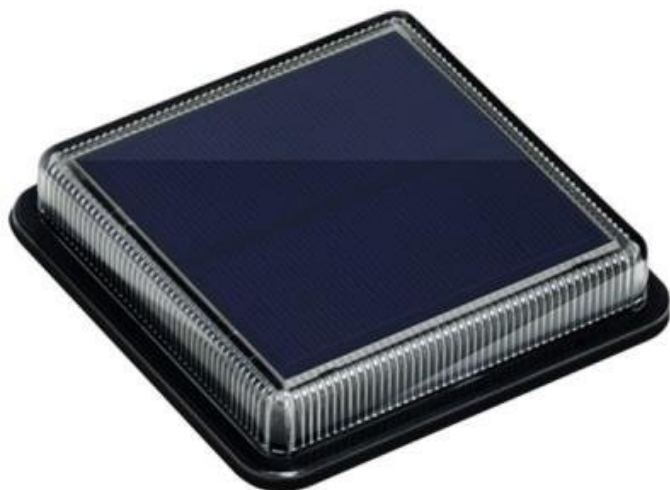

IMMAX TERRACE 1,5W

| | |
|--------------|-------------------------------------------|
| Cena celkem: | 349 Kč (bez DPH: 288 Kč) |
| Běžná cena: | 384 Kč |
| Ušetříte: | 35 Kč |
| Kód zboží: | LEDIMM1032 |
| Part No.: | 08445L |
| Záruka: | 24 měsíců/6 měs. akku |
| Stav: | Nové zboží |

Popis

LED světlo IMMAX TERRACE - solární osvětlení na terasu, verandu či do zahrady

Solární LED světlo IMMAX TERRACE pro osvětlení zejména venkovních prostor. Pro tyto účely splňuje osvětlení stupeň krytí IP68, díky čemuž odolá vnějším vlivům počasí a podpoří **dlouhou životnost**. Další předností je snadná instalace bez nutnosti kabelů a samozřejmě **zabudovaná baterie s kapacitou 500 mAh**, která ve výsledku výrazně **sníží finanční náklady na osvětlení**.

IMMAX TERRACE 1,5 W

Moderní **solární LED osvětlení**, vhodné pro terasy, schodiště, bazény a chodníčky na zahradě. Disponuje **vestavěnou baterií** s kapacitou **500 mAh**. Samozřejmostí je **světelný senzor** pro automatické rozsvícení po setmění a odolnost proti prachu a vodě dle **IP68**.

ZÁKLADNÍ SPECIFIKACE

Příkon: 1,5 W

Počet SMD čipů: 12

Napájení: vestavěná baterie (500 mAh), 3,2 V

Senzor pohybu: ne

Stupeň krytí: IP68

Barva světla: 4000 K

Materiál těla reflektoru: plast