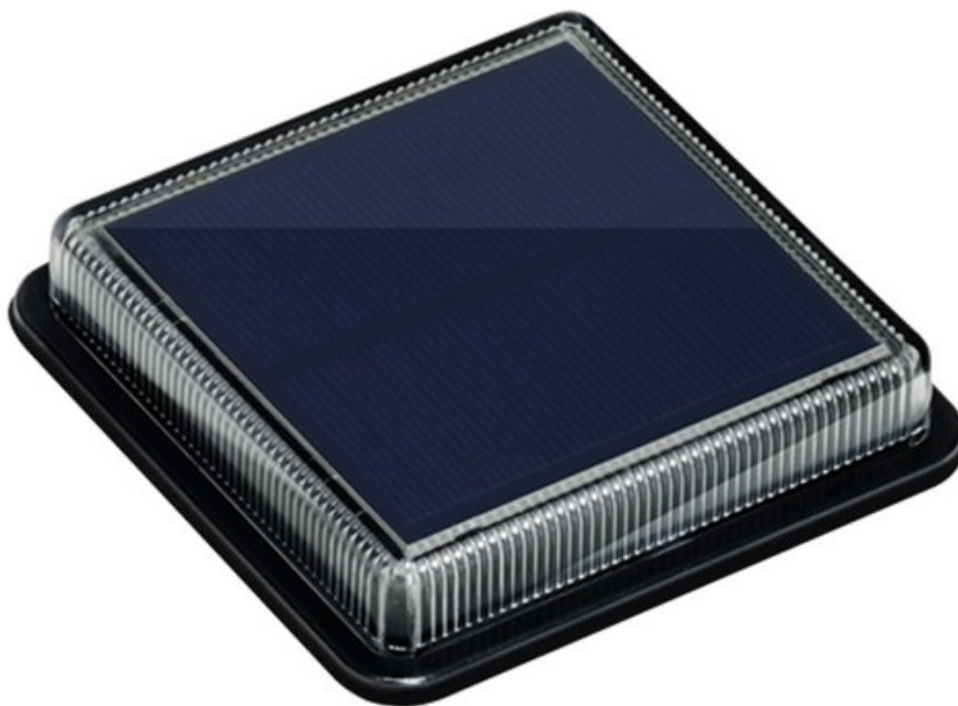

IMMAX TERRACE 1,5W

| | |
|--------------|-------------------------------------------|
| Cena celkem: | 349 Kč (bez DPH: 288 Kč) |
| Běžná cena: | 384 Kč |
| Ušetříte: | 35 Kč |
| Kód zboží: | LEDIMM1032 |
| Part No.: | 08445L |
| Záruka: | 24 měsíců/6 měs. akku |
| Stav: | Nové zboží |

Popis

LED světlo IMMAX TERRACE - solární osvětlení na terasu, verandu či do zahrady

Solární LED světlo IMMAX TERRACE pro osvětlení zejména venkovních prostor. Pro tyto účely splňuje osvětlení stupeň krytí IP68, díky čemuž odolá vnějším vlivům počasí a podpoří **dlouhou životnost**. Další předností je snadná instalace bez nutnosti kabelů a samozřejmě **zabudovaná baterie s kapacitou 500 mAh**, která ve výsledku výrazně **sníží finanční náklady na osvětlení**.

IMMAX TERRACE 1,5 W

Moderní **solární LED osvětlení**, vhodné pro terasy, schodiště, bazény a chodníčky na zahradě. Disponuje **vestavěnou baterií** s kapacitou **500 mAh**. Samozřejmostí je **světelný senzor** pro automatické rozsvícení po setmění a odolnost proti prachu a vodě dle **IP68**.

ZÁKLADNÍ SPECIFIKACE

Příkon: 1,5 W

Počet SMD čipů: 12

Napájení: vestavěná baterie (500 mAh), 3,2 V

Senzor pohybu: ne

Stupeň krytí: IP68

Barva světla: 4000 K

Materiál těla reflektoru: plast