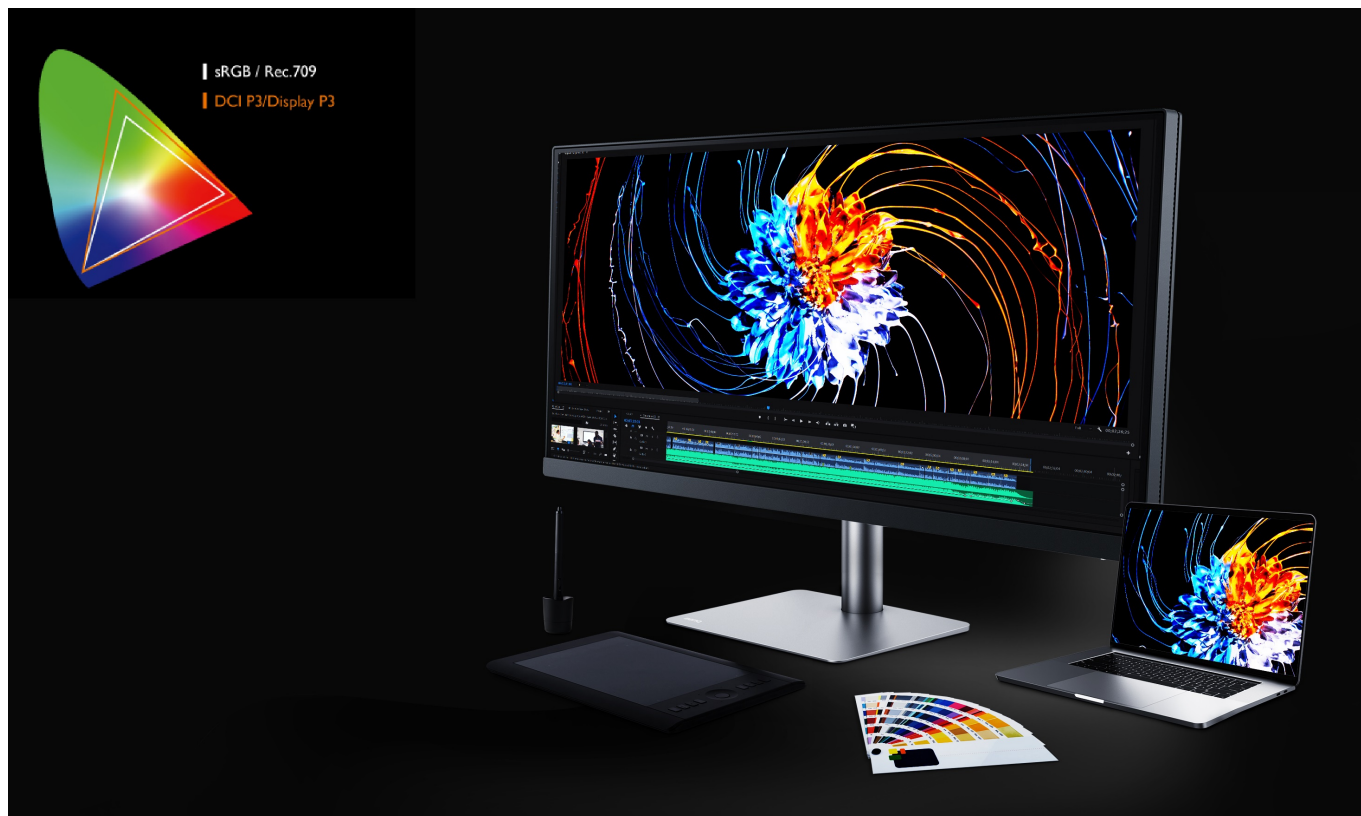

Popis

Pracujte chytře a s přehledem na monitoru BenQ PD3420Q

Monitor BenQ PD3420Q je navržen pro zobrazení bohatých barev, grafiky, editační a kreativní činnost. **UltraWide plocha o velikosti 34"** poskytuje mimořádný prostor pro zobrazení náročných projektů, náčrtů, multimédií, dalšího obsahu i produktivitu v rámci **multitaskingu** s více aplikacemi.

Disponuje vysokým **rozlišením 3440 × 1440 bodů** pro zobrazení i velmi jemných vizuálních detailů. Dále nabízí celou řadu technologií v čele s **98% pokrytím Adobe RGB** barevné palety a **100% sRGB palety**.

odvětvích.

Jeden displej, mnoho možností

Přizpůsobte si zobrazení aplikací, internetových stránek, grafiky, videí nebo fotografií podle svých představ. Rozdělte displej díky **funkci PIP** (Picture in Picture) obrazovku pro své specifické pracovní požadavky. Obří plocha vám zprostředkuje nepřeberné možnosti využití. K dispozici je také podpora externího nastavení obrazovky skrze **Hotkey Puck G2**.

Technologie pro ochranu očí a snížení únavy vám umožní komfortně pracovat po dlouhou dobu.

BenQ PD3420Q 34"

Monitor s úhlopříčkou **34"** a rozlišením **3440 × 1440** bodů nabízí pokrytí 98 % Adobe RGB barevné palety a 100 % sRGB palety. Disponuje kontrastním poměrem **1000 : 1**, dobou odezvy **5 ms** a jasem **350 cd/m²**. Pohodlné sledování zajišťují široké pozorovací úhly **178° horizontálně i vertikálně**. Předností je také možnost nastavení optimální orientace monitoru díky výškové nastavitelnosti a integrovaný **USB hub**. K dispozici je také port USB typu C, který kromě vysokorychlostního přenosu videa a dat, umožňuje napájení připojených zařízení až do 65 W.