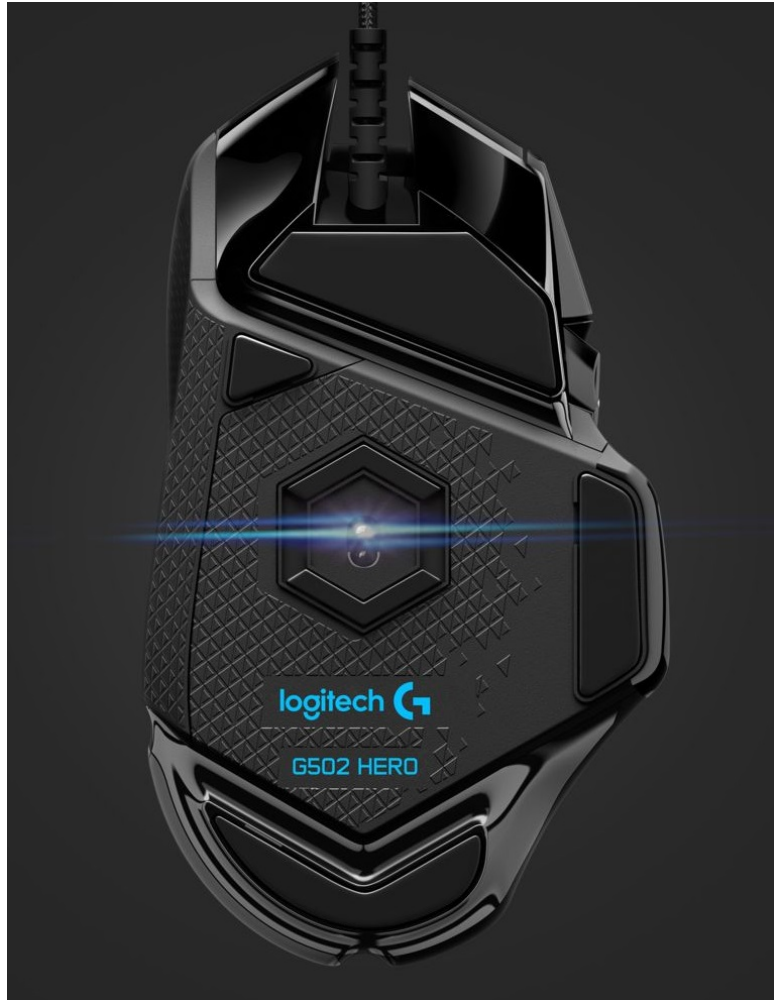

## MYŠ LOGITECH G502 HERO HIGH PERFORMANCE

Cena celkem:	<b>1 499 Kč</b> <b>(bez DPH: 1 239 Kč)</b>
Běžná cena:	<b>1 649 Kč</b>
Ušetříte:	<b>150 Kč</b>
Kód zboží:	MOUL5470
Part No.:	910-005470
Záruka:	36 měs.
Stav:	Nové zboží

#### Logitech G502 HERO High Performance - volba pro hráče

**Herní myš Logitech G502 HERO High Performance** je ztělesněním všeho, co potřebujete na hladký průběh hrou a tuhé on-line bitvy. Vyznačuje se špičkovým zpracováním a pokročilými funkcemi, které vám poskytnou komfort a plné herní zážitky. Disponuje **11 programovatelnými tlačítky** a pokročilým optickým senzorem. Rozlišení, které dosahuje **až 16 000 dpi**, zajišťuje přesnou manipulaci a plynulý pohyb.