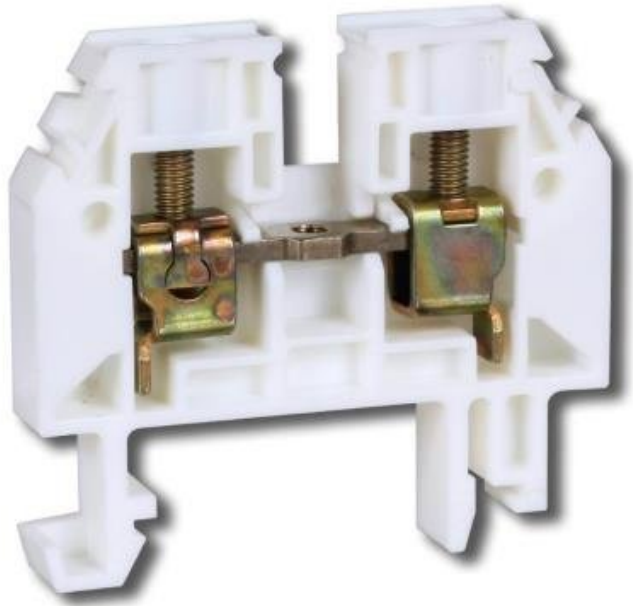

XTEND SOLARMI ŘADOVÁ SVORKA RSA 6 A

Cena celkem:

23 Kč

(bez DPH: 19 Kč)

Běžná cena:

25 Kč

Ušetříte:

2 Kč

Kód zboží:

ELEGWL0018

Part No.:

A141111

Záruka:

26 měs.

Stav:

Nové zboží

Popis

Xtend Solarmi řadová svorka RSA 6 A

Řadová svorka RSA je určena pro spojování elektrických obvodů malého a nízkého napětí měděnými tuhými i ohebnými eventuálně hliníkovými vodiči. Upevňovací část je z ocele.

- Připojitelný průřez jemného lankového vodiče bez lisovací koncovky - 0,5 až 6 mm²
- Připojitelný průřez jednodrátového vodiče - 0,5 až 10 mm²
- Připojitelný průřez vícedrátového vodiče - 0,5 až 10 mm²
- Způsob montáže - DIN lišta (35 mm)
- Třída hořlavosti izolačního materiálu dle UL 94: V0 (samozhášivý plast - bez halogenů)
- Norma - IEC 60947-7-1
- Způsob montáže - TH 35

ZÁKLADNÍ SPECIFIKACE

Jmenovitý proud: 41 A

Jmenovité izolační napětí: 1000 V

Krátkodobý výdržný proud: 720 A

Typ el. připojení: závitová přípojka

Rozměry: 50 x 45,2 x 8 mm

Provozní teplota: -40 až +105 °C