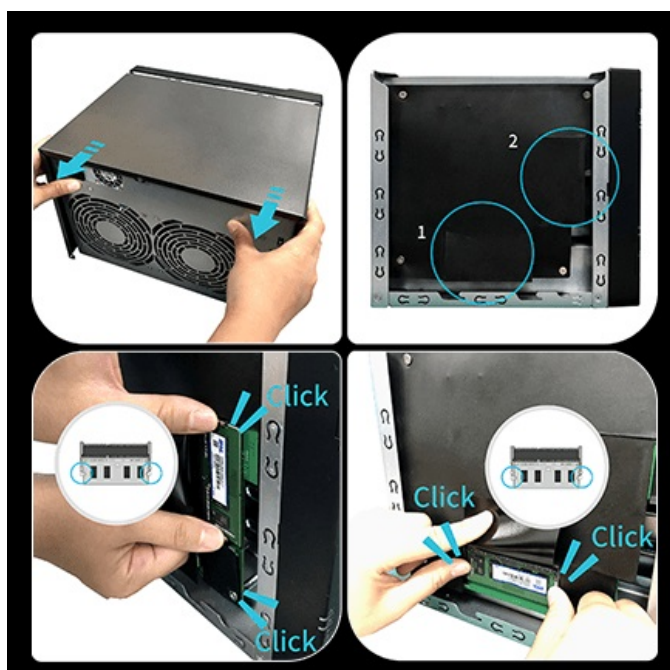

Konstrukce šasi podporuje snadný přístup a následnou instalaci M.2 SSD jednotek. Na rozdíl od jiných NASek jsou šrouby jednoduše přístupné, dobře se s nimi manipuluje a umožní spolehlivé a stabilní uchycení.

Uložiště Lockerstor 8 AS6508T obsahuje **8 šachet pro instalaci disků**, rozšíření kapacity a tvorbu flexibilního podnikového zařízení pro všechna data. A jak bude váš byznys růst, budete připraveni. Lockerstor 8 AS6508T je navržen s ohledem na **úsporný a dlouhotrvající provoz 24/7**, pokročilý **systém chlazení s PWM ventilátory** zajišťuje dlouhou životnost a stabilní chod.