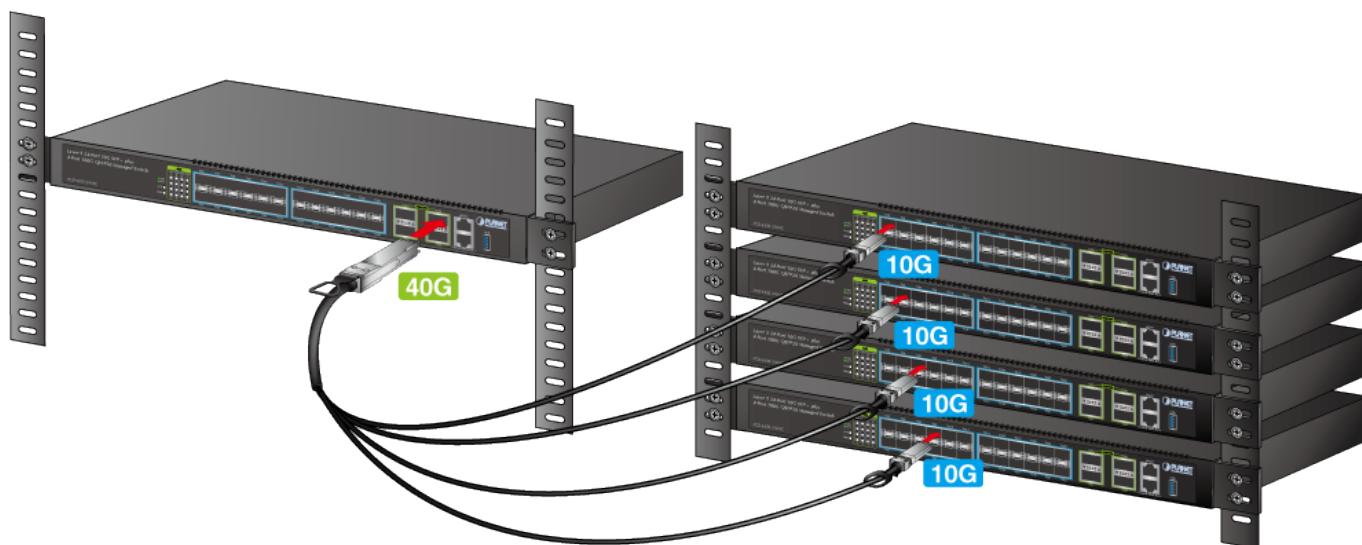

Petr Hlavinka (eshop.phcomp.cz)

phcomp@phcomp.cz

+420 728 871 498

12.04.26 1:55:10

KABEL PLANET CB-QSFP4X10G-1M

Cena celkem:

2 423 Kč

(bez DPH: 2 002 Kč)

Záruka:

26 měs.

Stav:

Nové zboží

Popis

PLANET CB-QSFP4X10G-1M

Kabel pro připojení až čtyř zařízení s rozhraním SFP+ k jednomu s rozhraním QSFP+. Délka 1 m.

ZÁKLADNÍ SPECIFIKACE

Rychlost: 40 Gbps

Konektor 1: 1x QSFP+

Konektor 2: 4x SFP+

Provozní teplota: -5 až + 75 °C

Délka kabelu: 1 m