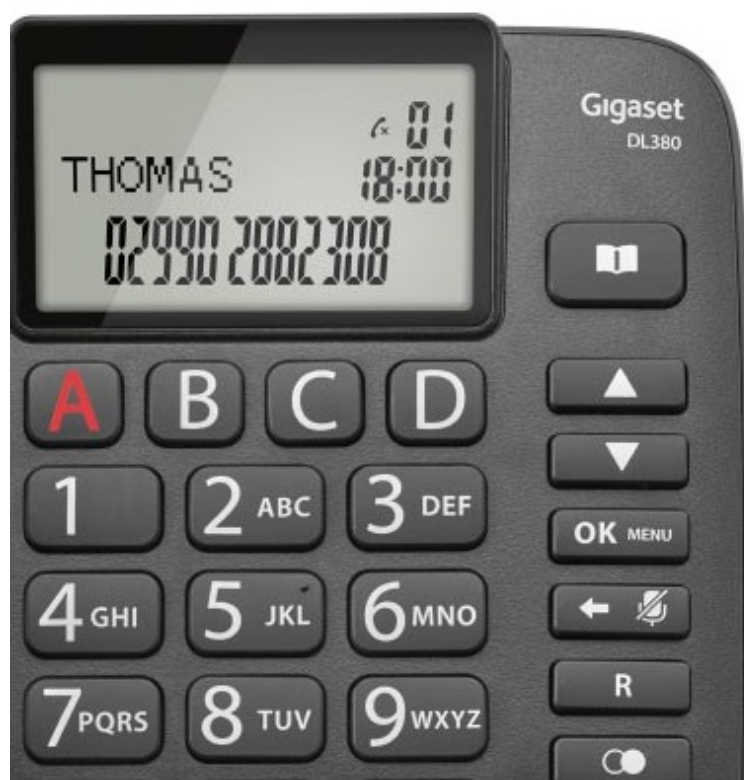

## TELEFON SIEMENS GIGASET DL380

Cena celkem: **1 390 Kč**

**(bez DPH: 1 149 Kč)**

Běžná cena: **1 529 Kč**

Ušetříte: **139 Kč**

Kód zboží: TIPSGA1001

Part No.: GIGASET-DL380-BLACK

Záruka: 24 měs.

### Siemens Gigaset DL380 - stolí telefon pro nenáročné nebo seniory

**Stolní telefon Siemens Gigaset DL380** do domácnosti nebo třeba kanceláře. Vyznačuje se displejem a velkými tlačítky pro snadnou obsluhu a viditelnost číslic a písmen. **Ergonomická konstrukce**, ovladatelnost a pohodlná navigace v menu podporuje každodenní použití a uplatní se například v domácnostech seniorů. Mezi hlavní přednosti patří vysoká kvalita reprodukce zvuku s funkcí zesílení. Díky **nastavitelné hlasitosti sluchátka** se přizpůsobí vašim požadavkům a umožní komfortní volání se sluchátkem v ruce nebo **hands-free**.