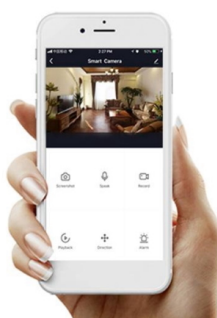

Závěsné svítidlo IMMAX NEO HIPODROMO je vhodné pro osvětlení kuchyně či jídelny. Vyznačuje se stylovým oválným designem, který vnese **luxus** do vašeho interiéru a současně nezabere příliš mnoho prostoru. Součástí je rovněž **dálkový ovladač Zigbee 3.0** pro snadné a rychlé nastavení intenzity jasu nebo odstínu bílého světla, takže jednoduše vytvoříte klidnou nebo intimní atmosféru k večeři či naopak dostatečně silné světlo pro pracovní činnosti. Smart lustr **IMMAX NEO HIPODROMO** je kompatibilní s **chytrou bránou Immax NEO** lze jej zapojit do chytrého systému ve vaší domácnosti a pohodlně ovládat skrze aplikaci Immax NEO. Dále je kompatibilní se systémy:

- Amazon Alexa
- Google Assistant
- Apple Siri
- Aplikace iOS a Android

IMMAX NEO HIPODROMO 42 W

Nadstandardní LED závěsné stropní svítidlo ideální pro osvětlení jídelního stolu či kuchyňského ostrůvku ve vaší chytré domácnosti. Svítidlo lze propojit s chytrou bránou **IMMAX NEO** a ovládat tak celou síť domácích světelných zdrojů skrze dálkový ovladač či aplikaci v mobilním telefonu. Dálkový ovladač **Zigbee 3.0** je součástí balení.