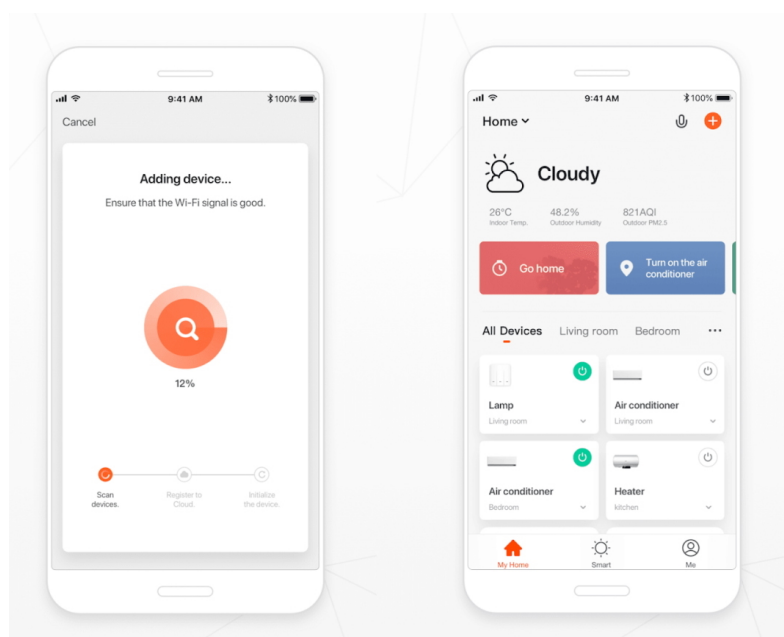

IMMAX NEO HIPODROMO 42W ČERNÉ

Cena celkem:	6 274 Kč (bez DPH: 5 185 Kč)
Běžná cena:	6 902 Kč
Ušetříte:	627 Kč
Kód zboží:	OSVIMM1056
Part No.:	07078L
Záruka:	36 měs.
Stav:	Nové zboží

Popis

Cesta k luxusnímu smart osvětlení s lustrem IMMAX NEO HIPODROMO

Závěsné svítidlo IMMAX NEO HIPODROMO je vhodné pro osvětlení kuchyně či jídelny. Vyznačuje se stylovým oválným designem, který vnese **luxus** do vašeho interiéru a současně nezabere příliš mnoho prostoru. Součástí je rovněž **dálkový ovladač Zigbee 3.0** pro snadné a rychlé nastavení intenzity jasu nebo odstínu bílého světla, takže jednoduše vytvoříte klidnou nebo intimní atmosféru k večeři či naopak dostatečně silné světlo pro pracovní činnosti. Smart lustr **IMMAX NEO HIPODROMO** je kompatibilní s **chytrou bránou Immax NEO** lze jej zapojit do chytrého systému ve vaší domácnosti a pohodlně ovládat skrze aplikaci Immax NEO. Dále je kompatibilní se systémy:

- Amazon Alexa
- Google Assistant
- Apple Siri
- Aplikace iOS a Android

IMMAX NEO HIPODROMO 42 W

Nadstandardní LED závěsné stropní svítidlo ideální pro osvětlení jídelního stolu či kuchyňského ostrůvku ve vaší chytré domácnosti. Svítidlo lze propojit s chytrou bránou **IMMAX NEO** a ovládat tak celou síť domácích světelných zdrojů skrze dálkový ovladač či aplikaci v mobilním telefonu. Dálkový ovladač **Zigbee 3.0** je součástí balení.

Vstupní napětí: AC 100–240 V

Rozměry: 1200 × 300 × 40 mm

Délka závěsu: 1200 mm

Barva: černá

Energetická třída (EEI): F

TuyaSmart:

[Aplikace pro Android](#)

[Aplikace pro iOS](#)
