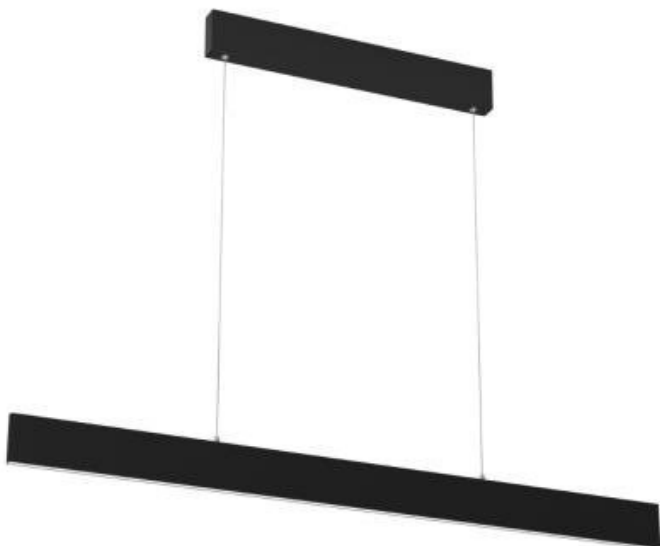

IMMAX NEO LISTON 18W ČERNÉ

Cena celkem:	4 697 Kč (bez DPH: 3 882 Kč)
Běžná cena:	5 166 Kč
Ušetříte:	470 Kč
Kód zboží:	OSVIMM1054
Part No.:	07076L
Záruka:	36 měs.
Stav:	Nové zboží

Popis

IMMAX NEO LISTON - stropní svítidlo pro chytré bydlení

Designový lustr IMMAX NEO LISTON, který se hodí do moderní kuchyně či jídelny. Díky **dálkovému ovladači** nebo **aplikaci pro mobilní zařízení** můžete nastavit intenzitu jasu a odstín světla rychle a jednoduše. Díky funkci stmívání rovněž ideálně dotvoří večerní, klidnou atmosféru. **LED svítidlo IMMAX NEO LISTON** se vyznačuje minimalistickým a čistým provedením. Je navrženo pro osvětlení menšího prostoru, jako je například jídelní stůl nebo kuchyňská linka. Přispěje také k rozšíření smart osvětlení ve vaší domácnosti díky slučitelnosti s **chytrou bránou Immax NEO** a podpoří komfortní ovládání i mimo domov. Systém Immax NEO je kompatibilní se systémy:

- Philips HUE
- Amazon Alexa
- Google Assistant
- Apple Siri
- Aplikace iOS a Android

IMMAX NEO LISTON 18 W

Designové LED závěsné stropní svítidlo ideální pro osvětlení jídelního stolu či kuchyňského ostrůvku ve vaší chytré domácnosti. Svítidlo lze propojit s chytrou branou **IMMAX NEO** a ovládat tak celou síť domácích světelných zdrojů skrze dálkový ovladač či aplikaci v mobilním telefonu. Dálkový ovladač **Zigbee 3.0** je součástí balení.

Vstupní napětí: AC 100-240 V

Rozměry: 1185 x 120 x 15 mm

Délka závěsu: 1200 mm

Barva: černá

Energetická třída (EEI): F

TuyaSmart:

[Aplikace pro Android](#)

[Aplikace pro iOS](#)
