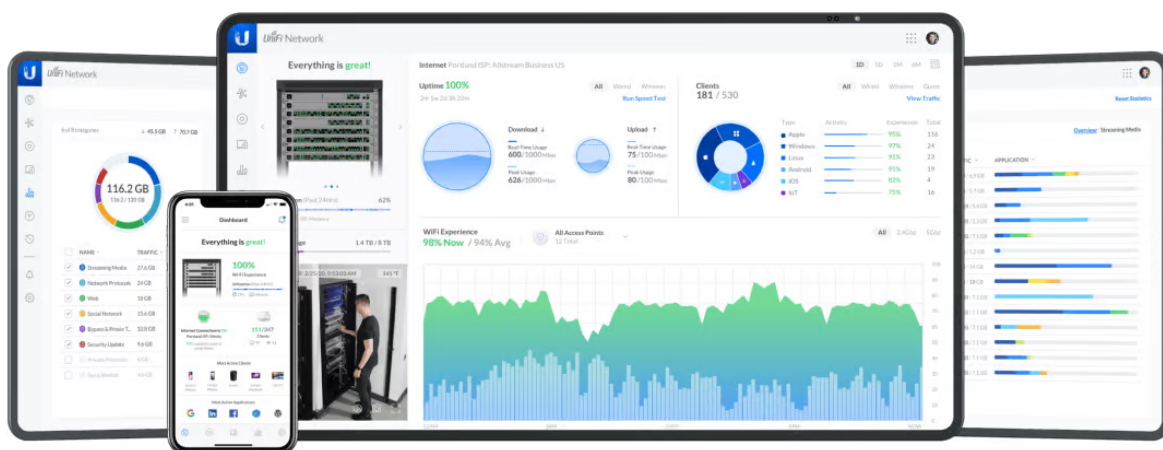

UBIQUITI UNIFI SWITCH PRO 48 POE

Cena celkem:	28 056 Kč (bez DPH: 23 187 Kč)
Běžná cena:	30 861 Kč
Ušetříte:	2 806 Kč
Kód zboží:	NAPUBT1057
Part No.:	USW-Pro-48-POE
Záruka:	26 měs.
Stav:	Nové zboží

Popis

Ubiquiti UniFi Switch Pro 48 PoE 600 W

UniFi Switch (USW-PRO-48-POE) je ideální pro malé a střední firmy, které požadují spolehlivý **switch s managementem** v profesionálním provedení určený pro montáž do racku **1U**.

Vybudujte vaši síť s řadou Ubiquiti networks UniFi Switch. **UniFi Switch Pro 48 PoE** je vysoce výkonný, plně **gigabitový PoE switch** známého výrobce Ubiquiti ze série UniFi, který navíc disponuje **1,3" dotykovým LCM displejem** pro usnadnění ovládání.

Je osazen **48x Gbit ethernetovými porty a čtyřmi SFP+ porty (10 Gb/s)**.

Konfiguraci a správu UniFi zařízení umožňuje aplikace UniFi Network, která je předinstalovaná na **UniFi OS konzolích** (UniFi Dream Machine, Dream Router, Dream Wall, Express, Cloud Gateway Ultra atd.). Alternativou je volně dostupný software UniFi Network Server, určený pro instalaci na vlastní počítač nebo server (Windows, MacOS, Linux). Software UniFi Network Server je neustále vylepšován, a proto doporučujeme vždy používat aktuální verzi, kterou stahujete na stránkách Ubiquiti v sekci **Download**. Více informací o tomto produktu se dozvíte také na **školení Ubiquiti**.