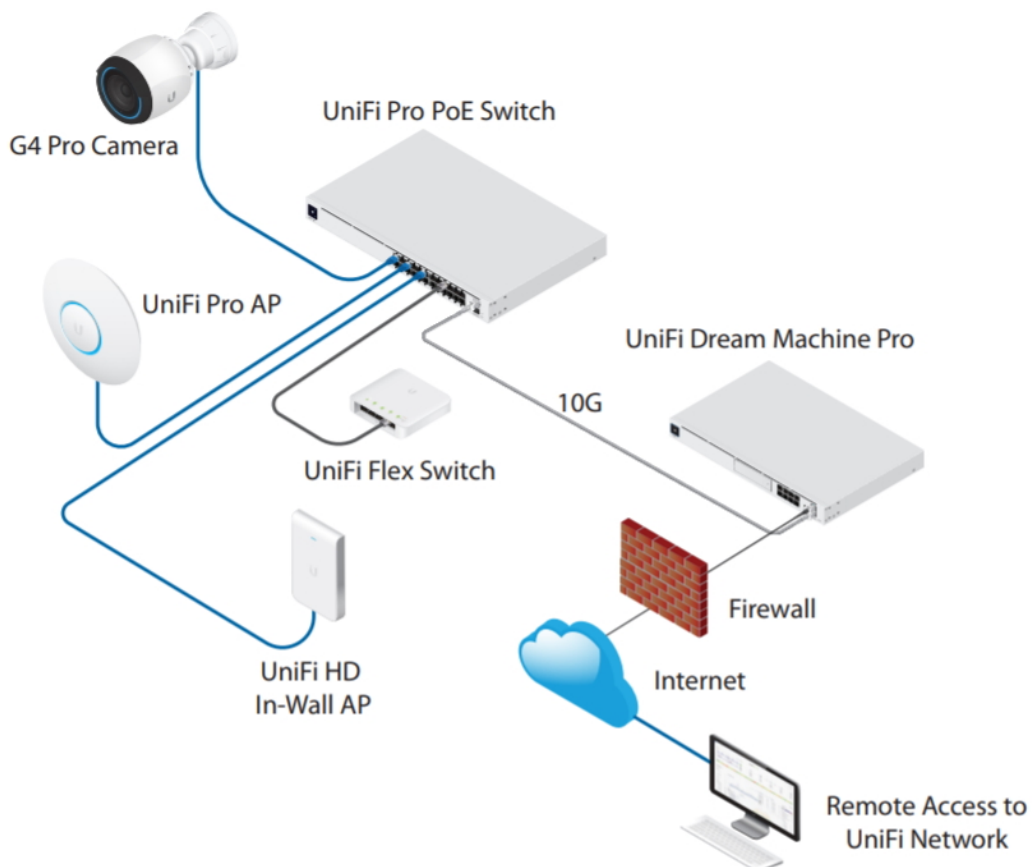

Ubiquiti UniFi Switch Pro 48 PoE 600 W

UniFi Switch (USW-PRO-48-POE) je ideální pro malé a střední firmy, které požadují spolehlivý **switch s managementem** v profesionálním provedení určený pro montáž do racku **1U**.

Vybudujte vaši síť s řadou Ubiquiti networks UniFi Switch. **UniFi Switch Pro 48 PoE** je vysoce výkonný, plně **gigabitový PoE switch** známého výrobce Ubiquiti ze série UniFi, který navíc disponuje **1,3" dotykovým LCM displejem** pro usnadnění ovládání.

Je osazen **48x Gbit ethernetovými porty a čtyřmi SFP+ porty (10 Gb/s)**.

Konfiguraci a správu UniFi zařízení umožňuje aplikace UniFi Network, která je předinstalovaná na **UniFi OS konzolích** (UniFi Dream Machine, Dream Router, Dream Wall, Express, Cloud Gateway Ultra atd.). Alternativou je volně dostupný software UniFi Network Server, určený pro instalaci na vlastní počítač nebo server (Windows, MacOS, Linux). Software UniFi Network Server je neustále vylepšován, a proto doporučujeme vždy používat aktuální verzi, kterou stahujete na stránkách Ubiquiti v sekci **Download**. Více informací o tomto produktu se dozvíte také na **školení Ubiquiti**.

Jednou z největších předností tohoto switche je **podpora PoE dle normy IEEE 802.3at/bt na každém portu** (40x PoE+ a 8x PoE++) pro napájení mnoha zařízení. Ve výchozím nastavení UniFi Switch **automaticky detekuje 802.3at/bt** na připojeném zařízení, tak aby mohlo zařízení automaticky přijímat PoE.