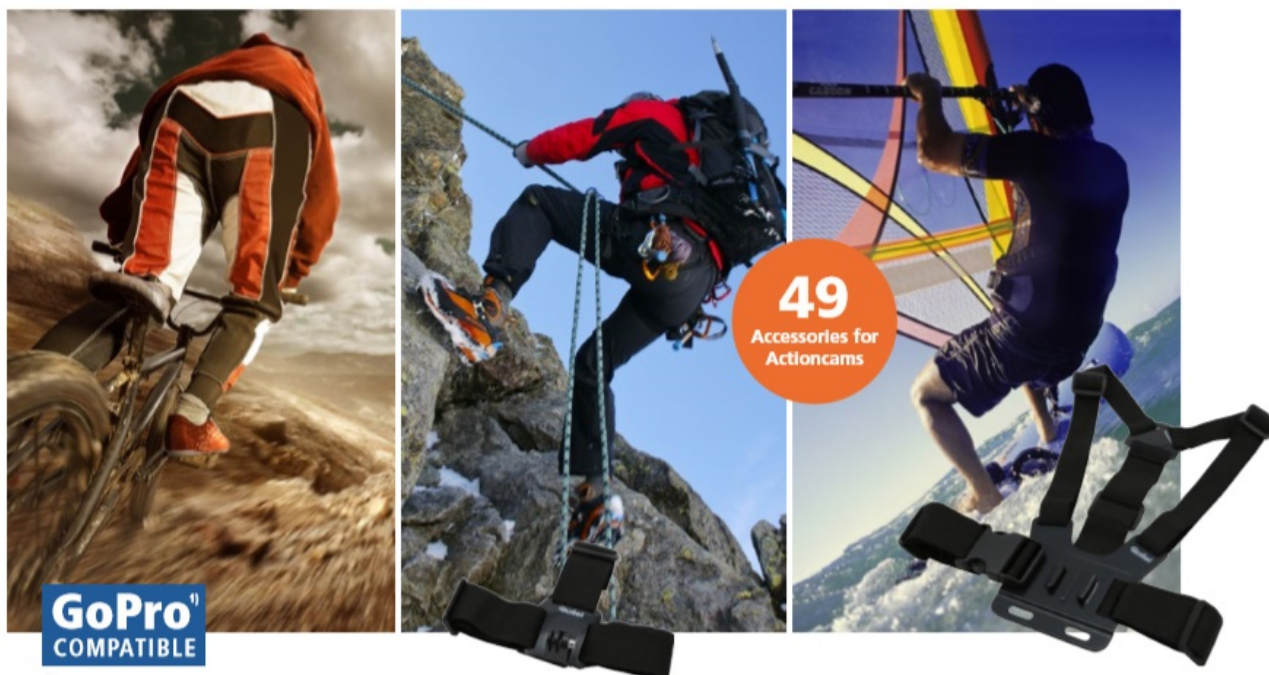

Popis

Multifunkční příslušenství Rollei XL pro vaše kamery

Sada početného příslušenství Rollei, která je určena především pro nadšené sportovce a milovníky adrenalinu. Vybavení **k akčním kamerám Rollei i GoPro** se neztratí při žádném dobrodružství a umožní vám zachytit skvělé snímky a videa. Provozujte své oblíbené sporty a outdoorové aktivity bez omezení. Sportovní set **Rollei XL pokrývá širokou škálu aktivit, ve vodě, na vzduchu i na souši.**

Sada obsahuje 49 doplňků, které lze kombinovat a vytvořit tak dokonalý **úchytný a ochranný systém** podle toho, kam se chystáte vyrazit a v jakých podmínkách budete kameru využívat. **Připevněte kameru k tělu nebo helmě**, abyste pořídili autentické záběry z pohledu první osoby, perspektivy, která ostatním vyrazí dech. Samozřejmě zde najdete také **úchytky a držáky** pro upevnění na nejrůznější přičky, řídítka, desky apod. pro snímání záběrů z různých úhlů a pozic. Ve výbavě nechybí **teleskopická tyč pro selfie** záběry, samolepky a spoustu dalšího pro natáčení a fotografování v extrémních podmínkách.

Rollei XL sada příslušenství pro outdoor

Univerzální 49dílná sada příslušenství Rollei ke kamerám Actioncam a GoPro určená pro outdoorové aktivity.

ZÁKLADNÍ SPECIFIKACE

Obsah balení: pouzdro, mini stativ, voděodolný držák, držák na smartphone, selfie tyč, plovák s nálepkou, popruh na hrudník, nylonový sáček, držák s přísavkou, držák s klípem, popruh na hlavu, držák na helmu, univerzální držák s popruhem, upevňovací popruh, držák na kolo, úhlový držák, držák na řídítka, popruh, bezpečnostní držák, 2 x plochý držák, 2 x zakřivený držák, 10 x lepicí 3M nálepka, 7 x šroubek, 2 x dlouhý držák, 2 x krátký držák, adaptér na stativ, 2 x úhlový kus, montážní klíč.