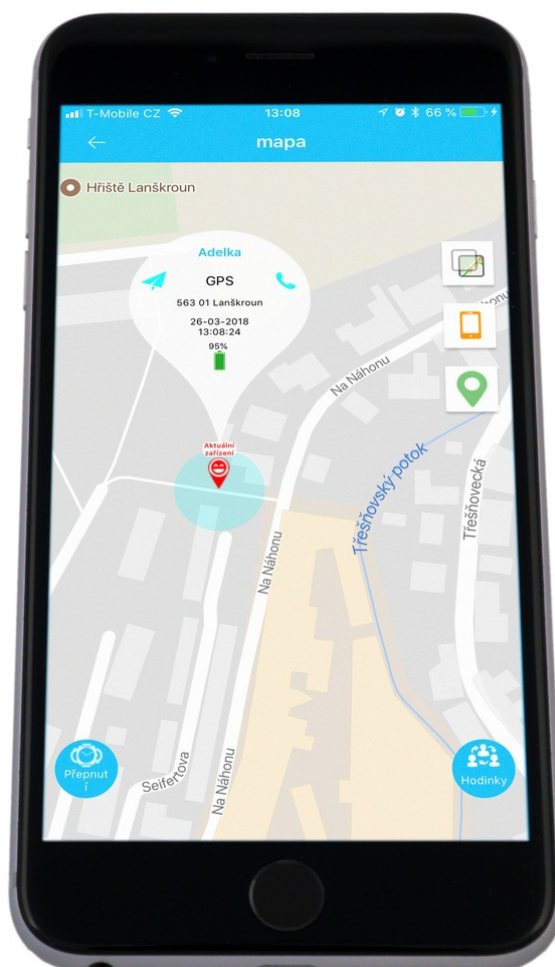

Popis

GPS lokátorem Helmer LK 707 - pohyb dětí máte pod kontrolou

Dětské hodinky se zabudovaným GPS lokátorem Helmer LK 707 dají dětem ponětí o čase a rodičům zase klid a informaci o tom, kde se jejich ratolest nachází. Zařízení totiž umožňuje **přijem signálu z GPS satelitů a GSM/GPRS sítí** a na základě těchto dat následně lokalizovat polohu hodinek - které jsou umístěny ideálně na zápěstí vašeho dítěte. Informace o výskytu **zasílá ve formě souřadnic do mobilní aplikace** a s pomocí funkce **Fotoprint** zanesete tato data na mapu a vykreslí i případnou trasu.

Funkce **Geofence** zase slouží k tomu, aby dětské hodinky s lokátorem **Helmer LK 707** neopustily požadovaný prostor. V případě překročení virtuální hranice budete informováni pomocí obdržené zprávy. Kromě primární kontrolní funkce slouží **hodinky Helmer LK 707** také k **telefonování až na 10 přednastavených čísel**. 2 telefonní čísla slouží pro rychlé volání a nechybí ani možnost odposlechu zvuku v okolí, **přijímání SMS** či **nahrávání hlasových zpráv**.