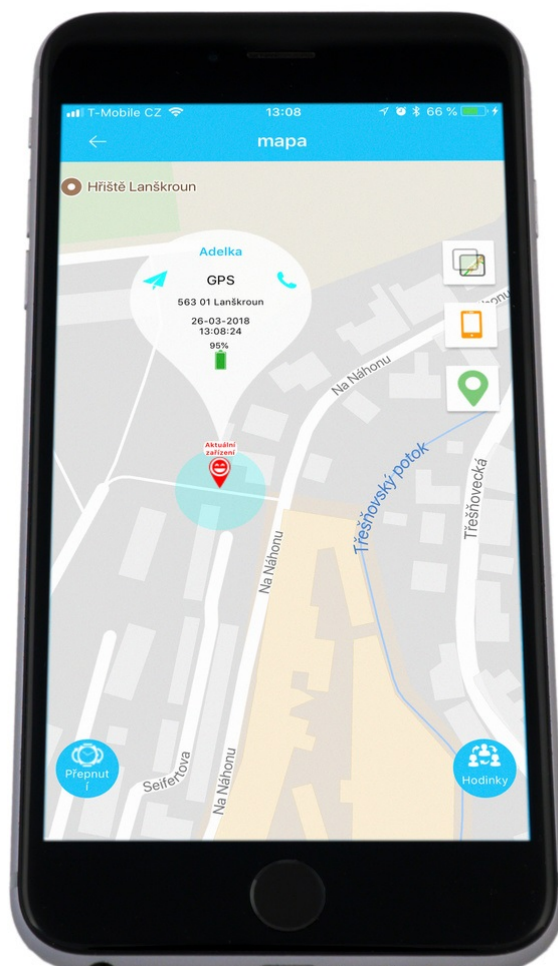

Záruka:

24 měs.

Stav:

Nové zboží

Popis

GPS lokátorem Helmer LK 707 - pohyb dětí máte pod kontrolou

Dětské hodinky se zabudovaným GPS lokátorem Helmer LK 707 dají dětem ponětí o čase a rodičům zase klid a informaci o tom, kde se jejich ratolest nachází. Zařízení totiž umožňuje **příjem signálu z GPS satelitů a GSM/GPRS sítí** a na základě těchto dat následně lokalizovat polohu hodinek - které jsou umístěny ideálně na zápěstí vašeho dítěte. Informace o výskytu **zasílá ve formě souřadnic do mobilní aplikace** a s pomocí funkce **Fotoprint** zanesete tato data na mapu a vykreslí i případnou trasu.

Funkce **Geofence** zase slouží k tomu, aby dětské hodinky s lokátorem **Helmer LK 707** neopustily požadovaný prostor. V případě překročení virtuální hranice budete informováni pomocí obdržené zprávy. Kromě primární kontrolní funkce slouží **hodinky Helmer LK 707** také k **telefonování až na 10 přednastavených čísel**. 2 telefonní čísla slouží pro rychlé volání a nechybí ani možnost odposlechu zvuku v okolí, **přijímání SMS** či **nahrávání hlasových zpráv**.