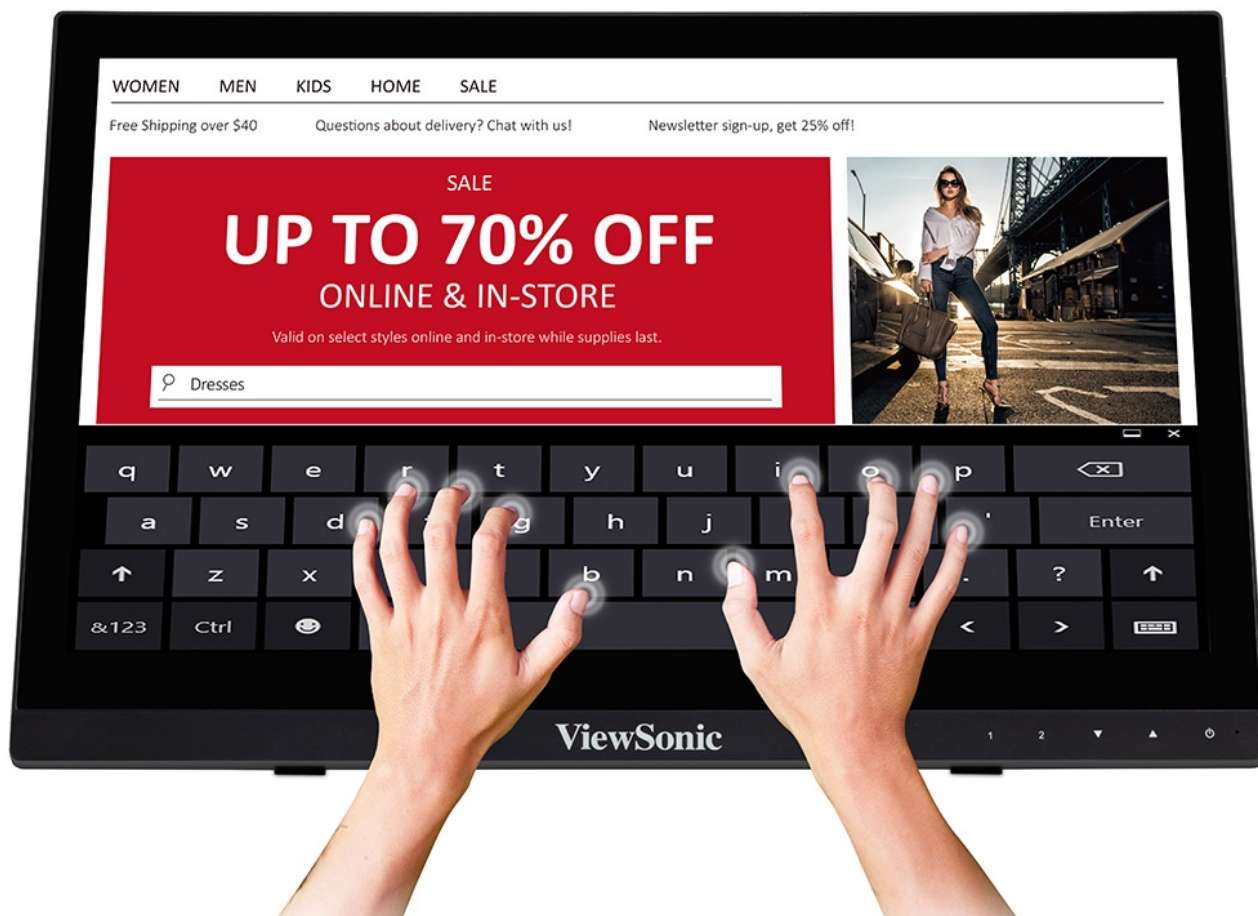

Záruka:

36 měs.

Stav:

Nové zboží

Popis

ViewSonic TD1630-3 - dotykový HD displej pro rozmanité pracovní účely

Dotykový displej ViewSonic TD1630-3 s úhlopříčkou 16 palců poskytuje optimální pracovní plochu a díky **kompaktním rozměrům** se ideálně vměstná do vašeho prostoru. Podporuje snadnou manipulaci a nastavení, jednoduše se tak přizpůsobí vašim pracovním aktivitám a požadavkům na komfort.

7H
Hardness

Displej s HD rozlišením podporuje **10bodové dotykové ovládání**, díky čemuž zajišťuje svižnou a přesnou odezvu a uplatní se v kanceláři, domácnosti, v rámci vzdělávání či náročnější komerční sféře. I pro tyto účely je **displej kryt sklem, které je odolné vůči poškrábání** a zajišťuje ochranu při zvýšeném provozu, například ve veřejném prostoru, kioscích, informačních centrech apod.

Integrovaný stojan vám umožní nastavit displej **ViewSonic TD1630-3** do ideálního úhlu pro sledování, psaní a činnost s aplikacemi. Konektivita v podobě rozhraní **HDMI** a **VGA** vám umožní připojit k monitoru rozmanitá zařízení. Nechybí ani **integrované reproduktory** či **technologie Eye-care** pro příjemné sledování zobrazovaného obsahu.