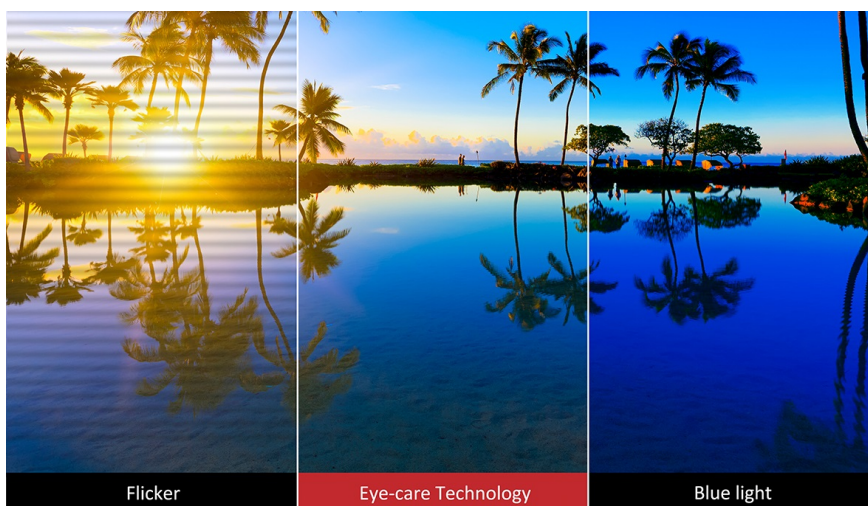

Záruka:

36 měs.

Stav:

Nové zboží

Popis

ViewSonic TD1630-3 - dotykový HD displej pro rozmanité pracovní účely

Dotykový displej ViewSonic TD1630-3 s úhlopříčkou 16 palců poskytuje optimální pracovní plochu a díky **kompaktním rozměrům** se ideálně vměstná do vašeho prostoru. Podporuje snadnou manipulaci a nastavení, jednoduše se tak přizpůsobí vašim pracovním aktivitám a požadavkům na komfort.

7H
Hardness

Displej s HD rozlišením podporuje **10bodové dotykové ovládání**, díky čemuž zajišťuje svižnou a přesnou odezvu a uplatní se v kanceláři, domácnosti, v rámci vzdělávání či náročnější komerční sféře. I pro tyto účely je **displej kryt sklem, které je odolné vůči poškrábání** a zajišťuje ochranu při zvýšeném provozu, například ve veřejném prostoru, kioscích, informačních centrech apod.

Integrovaný stojan vám umožní nastavit displej **ViewSonic TD1630-3** do ideálního úhlu pro sledování, psaní a činnost s aplikacemi. Konektivita v podobě rozhraní **HDMI** a **VGA** vám umožní připojit k monitoru rozmanitá zařízení. Nechybí ani **integrované reproduktory** či **technologie Eye-care** pro příjemné sledování zobrazovaného obsahu.