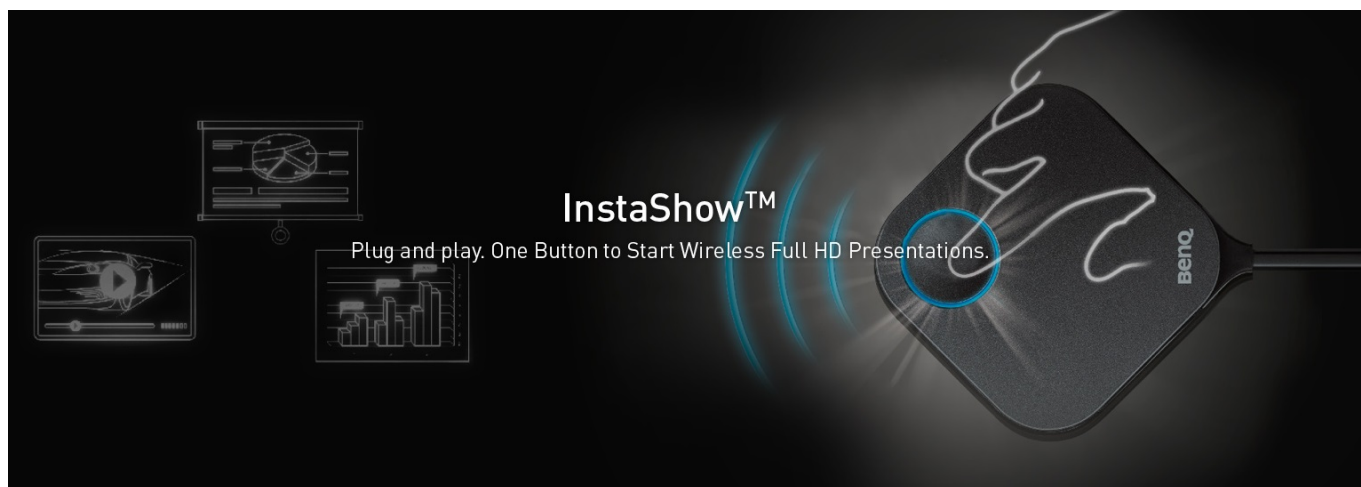

### Jedno tlačítko vládne prezentacím - systém BenQ InstaShow WDC10

**BenQ InstaShow WDC10** představuje jedinečné a praktické softwarové řešení pro **multinásobné a všestranné prezentace s pomocí širokého spektra zařízení**. Díky systému **Plug and Play** je zajištěno jednoduché a rychlé zapojení, které nevyžaduje dodatečnou instalaci a ovladačů či jiného softwaru. Objevte nové možnosti prezentací a změňte zaběhnutou rutinu.