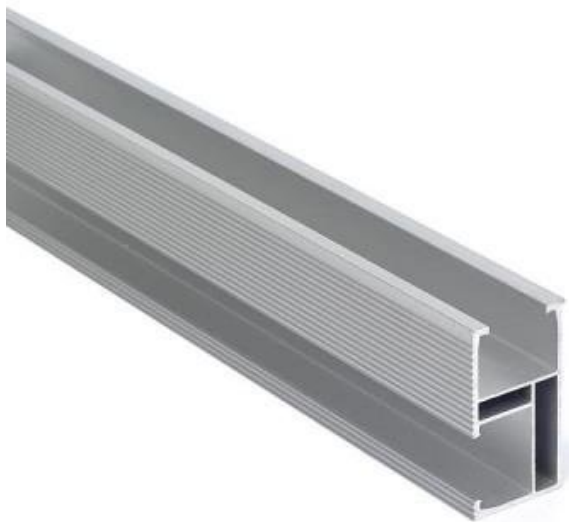

XTEND SOLARMI SCHL1M-40

Cena celkem:	205 Kč (bez DPH: 169 Kč)
Běžná cena:	225 Kč
Ušetříte:	20 Kč
Kód zboží:	SCHL1M-40
Part No.:	SCHL1M-40
Záruka:	26 měs.
Stav:	Nové zboží

Popis

Xtend Solarmi SCHL1M-40

Hliníková **lišta sloužící pro uchycení solárního panelu**. Na boční straně je vybavena profilem pro instalaci střešního háku případně profilu pro kombivrut nebo držák na plechové střechy. Do horního profilu se instalují koncové a středové držáky panelu.

Provedení lišty je vhodné i pro velmi silné zatížení.

ZÁKLADNÍ SPECIFIKACE

Materiál: Eloxovaný hliník, AL6005-T5

Délka: 1 m

Barva: stříbrná

Více informací o tom, jak připravit konstrukci pro uchycení solárních panelů na střechu naleznete na následujícím odkazu.

[Sestava držáků pro pole solárních panelů na střechu.](#)

Instalace je velmi snadná kdekoliv na liště: