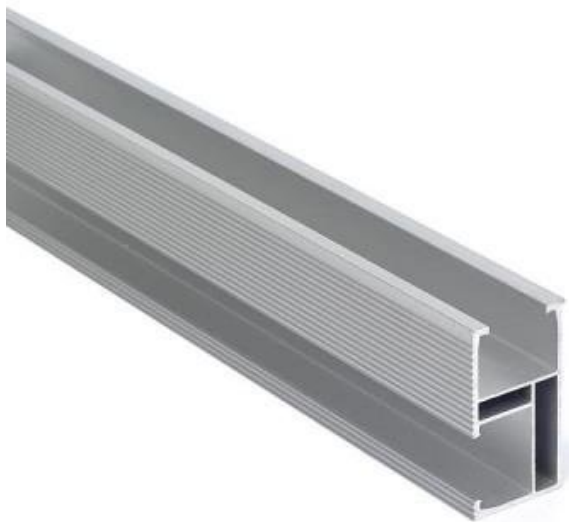

XTEND SOLARMI SCHL1M1-40

Cena celkem:	207 Kč (bez DPH: 171 Kč)
Běžná cena:	228 Kč
Ušetříte:	21 Kč
Kód zboží:	SCHL1M1-40
Part No.:	SCHL1M1-40
Záruka:	26 měs.
Stav:	Nové zboží

Popis

Xtend Solarmi SCHL1M1-40

Hliníková **lišta sloužící pro uchycení solárního panelu**. Na boční straně je vybavena profilem pro instalaci střešního háku případně profilu pro kombivrut nebo držák na plechové střechy. Do horního profilu se instalují koncové a středové držáky panelu.

Provedení lišty je vhodné i pro velmi silné zatížení. Rozměr 1,1 m je vhodný pro instalaci právě jednoho solárního panelu včetně koncových držáků.

ZÁKLADNÍ SPECIFIKACE

Materiál: Eloxovaný hliník, AL6005-T5

Délka: 1,1 m

Barva: stříbrná

Více informací o tom, jak připravit konstrukci pro uchycení solárních panelů na střechu naleznete na následujícím odkazu.
[Sestava držáků pro pole solárních panelů na střechu.](#)

Instalace je velmi snadná kdekoliv na liště: