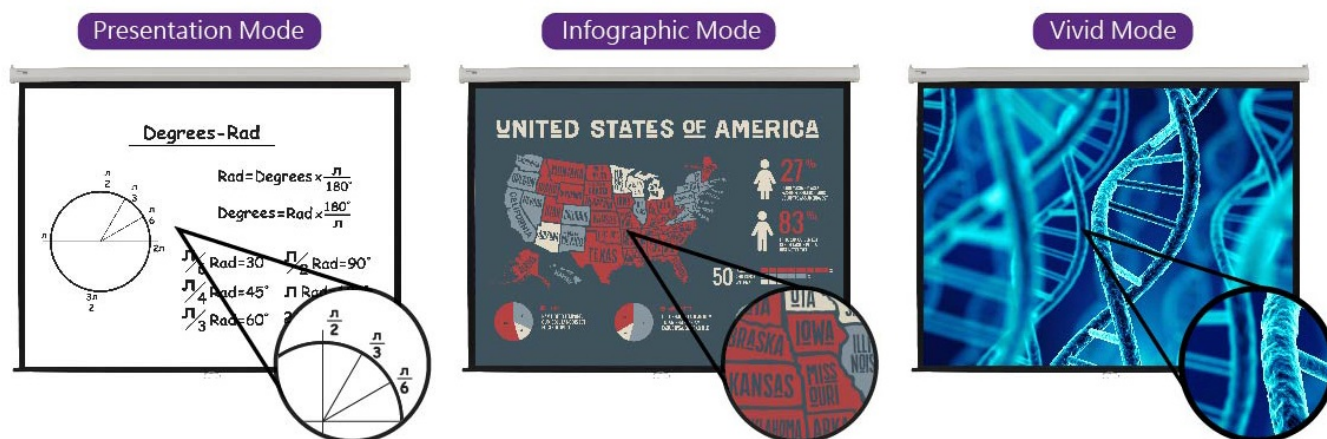

Díky **vysoké svítivosti 3500 ANSI lumenů** a WXGA rozlišení projektor produkuje **jasný a ostrý obraz**. Obrázky a texty jsou tak dokonale čitelné, a to i při vyšší koncentraci obsahu na velké ploše.

Díky tomu vytvoříte z tradiční třídy moderní učebnu a vaše hodiny budou pro žáky a studenty záživnější, zábavnější a ve výsledku také informačně přínosnější. Konstrukce se vyznačuje **anti-prachovým snímačem**, který chrání proti přílišnému nahromadění prachu.

## **ZÁKLADNÍ SPECIFIKACE**

**Systém projekce:** DLP

**Rozlišení:** 1280 x 800 px

**Jas:** 3500 ANSI lumenů

**Kontrastní poměr:** 10000:1

**Rozhraní:** 1 x VGA vstup, 1 x VGA výstup, 2 x HDMI, 1 x RJ-45, 1 x RS-232, 1 x RJ-45, 1 x USB typ A, 1 x USB typ B, 1 x mini USB typ B, 1 x RCA audio vstup, 1 x kompozitní video vstup, 1 x audio vstup, 1 x audio výstup