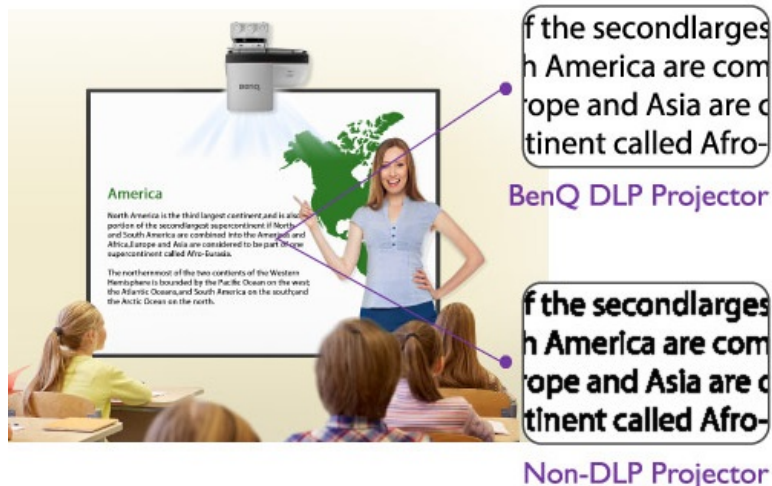

### Ultra krátký projektor BenQ MW855UST+ s podporou interaktivity

**DLP projektor BenQ MW855UST+** s ultra krátkou projekční vzdáleností a **WXGA** rozlišením, který je navržen pro interaktivní vzdělávání a výuku jakéhokoli druhu. Je navržen pro umístění ve **školních učebnách a seminárních místnostech**. Profesionální **technologie BenQ pro optimalizaci barev** vám umožní zobrazit rozmanitý obsah - od tradičních prezentací až po náročný edukační grafy, tabulky a další infografická data.

Díky **vysoké svítivosti 3500 ANSI lumenů** a WXGA rozlišení projektor produkuje **jasný a ostrý obraz**. Obrázky a texty jsou tak dokonale čitelné, a to i při vyšší koncentraci obsahu na velké ploše.

Díky tomu vytvoříte z tradiční třídy moderní učebnu a vaše hodiny budou pro žáky a studenty záživnější, zábavnější a ve výsledku také informačně přínosnější. Konstrukce se vyznačuje **anti-prachovým snímačem**, který chrání proti přílišnému nahromadění prachu.