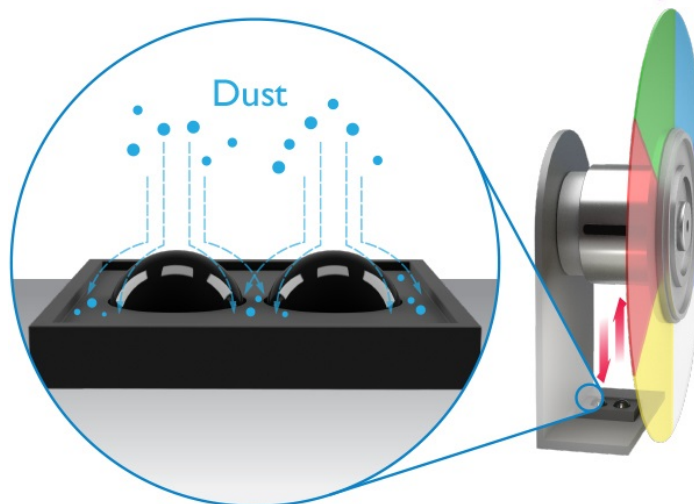

### Ultra krátký projektor BenQ MW855UST+ s podporou interaktivity

**DLP projektor BenQ MW855UST+** s ultra krátkou projekční vzdáleností a **WXGA** rozlišením, který je navržen pro interaktivní vzdělávání a výuku jakéhokoli druhu. Je navržen pro umístění ve **školních učebnách a seminárních místnostech**. Profesionální **technologie BenQ pro optimalizaci barev** vám umožní zobrazit rozmanitý obsah - od tradičních prezentací až po náročný edukační grafy, tabulky a další infografická data.

**Ultra krátká projekční vzdálenost** vám umožní využít velkou **obrazovku až 100 palců**, aniž by došlo k rušení výsledného obrazu stíny nebo oslňování. Projektor BenQ MW855UST+ podporuje **technologii PointWrite**, díky které na rovném povrchu vytvoříte unikátní digitální tabuli s interaktivními prvky.

Díky tomu vytvoříte z tradiční třídy moderní učebnu a vaše hodiny budou pro žáky a studenty záživnější, zábavnější a ve výsledku také informačně přínosnější. Konstrukce se vyznačuje **anti-prachovým snímačem**, který chrání proti přílišnému nahromadění prachu.